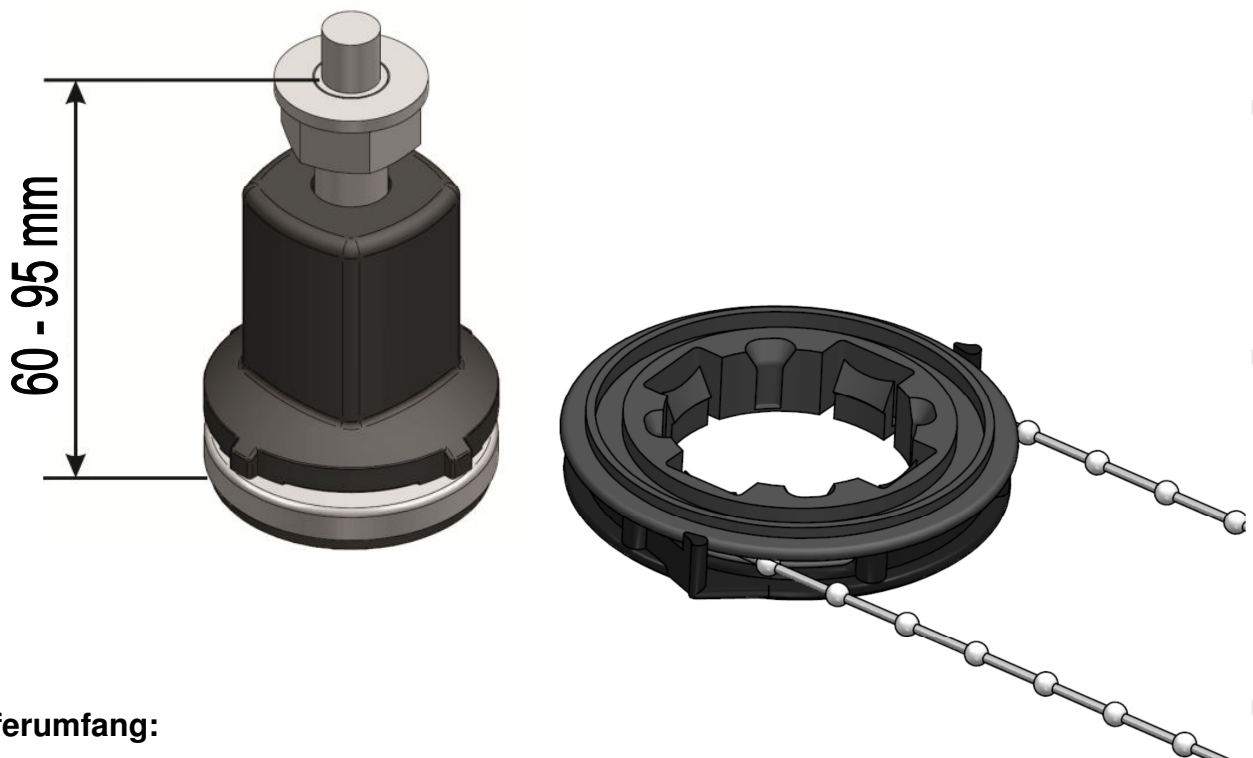

## mabo – Wannenuß 5er Set für Derby Mineralgusswannen

für Mineralgusswannen mit eingelassenem Gewinde M 8

Höheneinstellbereich: 60 bis 95 mm (Unterkante Mineralgusswanne)

### Lieferumfang:

- 5 x vormontierte Stellfüße mit Dreh- und Pendellager
- 5 x Nivellino Montagehilfe

### Merkmale:

- 5 vormontierte Stellfüße mit Dreh- und Pendellager zur sofortigen Montage an der Derby Mineralgusswanne
- Dreh- und Pendellager garantieren eine vollflächige Auflage der Stellfüße auch bei Bodenunebenheiten
- Die Dreh- und Pendellager besitzen eine schallabsorbierende Auflage
- Nivellino zur einfachen Höheneinstellung