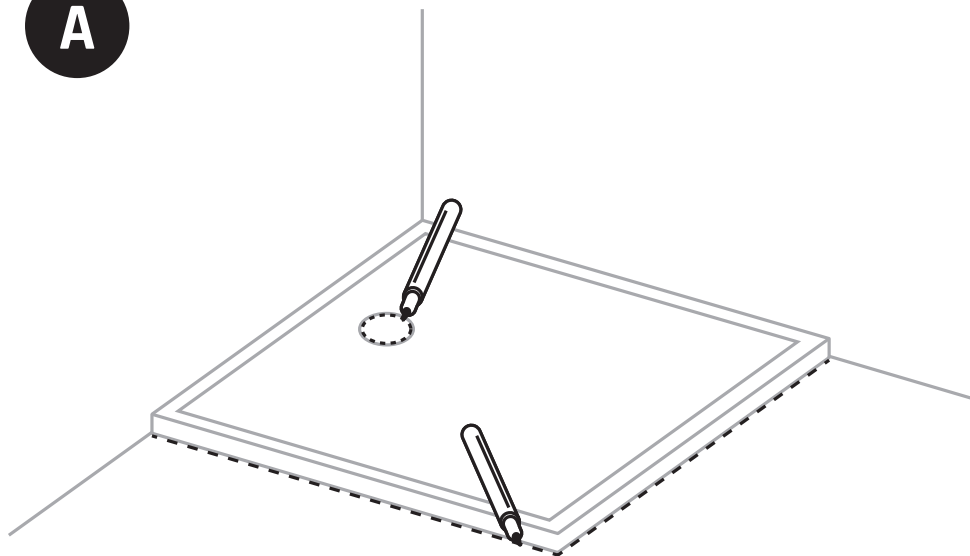

A

! DIN 18534