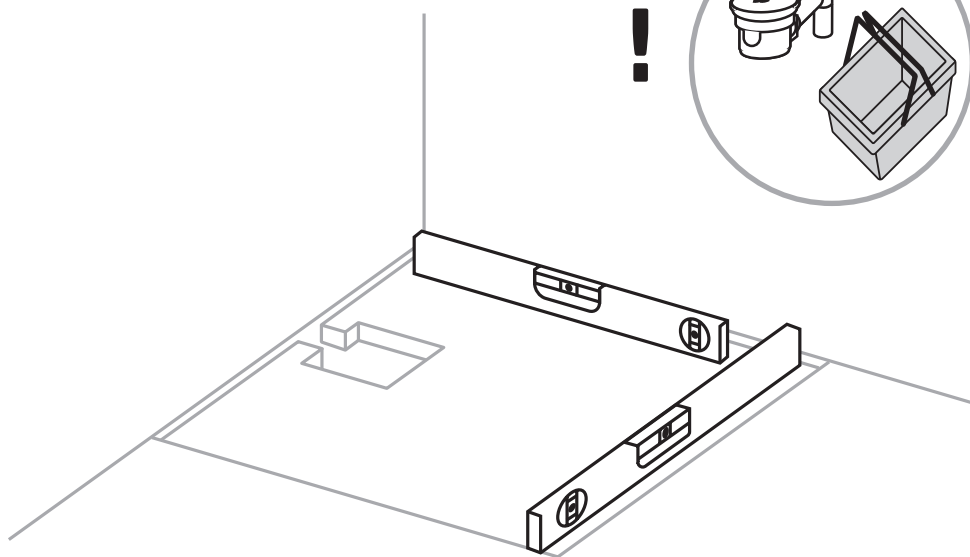

A

! DIN 18534