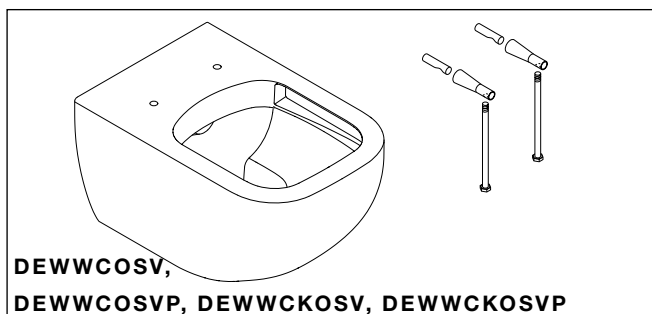

VIGOUR

Pure Lebenskraft im Bad

MONTAGE

Mounting
Instructions
Montage
Montering
Montaż
Montáž
Szerelés
Montaje
монтажу
Montaggio
Montáž

de Technische Änderungen vorbehalten
en Subject to technical alteration
fr Sous réserve de modifications techniques
nl Technische wijzigingen voorbehouden
no Med forbehold om tekniske endringer
pl Zmiany techniczne zastrzeżone
cs Technické změny vyhrazeny
hu A műszaki módosítások joga fenntartva
es Reservado el derecho de modificaciones técnicas
ru Возможны технические изменения
it Con riserva di apportare modifiche tecniche
sk Technické zmeny vyhradené

**Montageanleitung
derby Wand-WC**