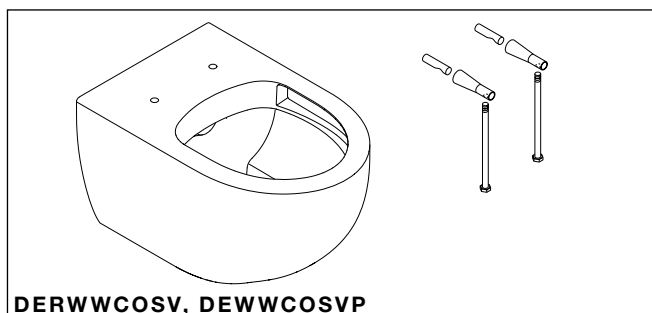

VIGOUR

Pure Lebenskraft im Bad

MONTAGE

Mounting
Instructions
Montage
Montering
Montaż
Montáž
Szerelés
Montaje
монтажу
Montaggio
Montáž

de Technische Änderungen vorbehalten
en Subject to technical alteration
fr Sous réserve de modifications techniques
nl Technische wijzigingen voorbehouden
no Med forbehold om tekniske endringer
pl Zmiany techniczne zastrzeżone
cs Technické změny vyhrazeny
hu A műszaki módosítások joga fenntartva
es Reservado el derecho de modificaciones técnicas
ru Возможны технические изменения
it Con riserva di apportare modifiche tecniche
sk Technické zmeny vyhradené

**Montageanleitung
derby Wand-WC**