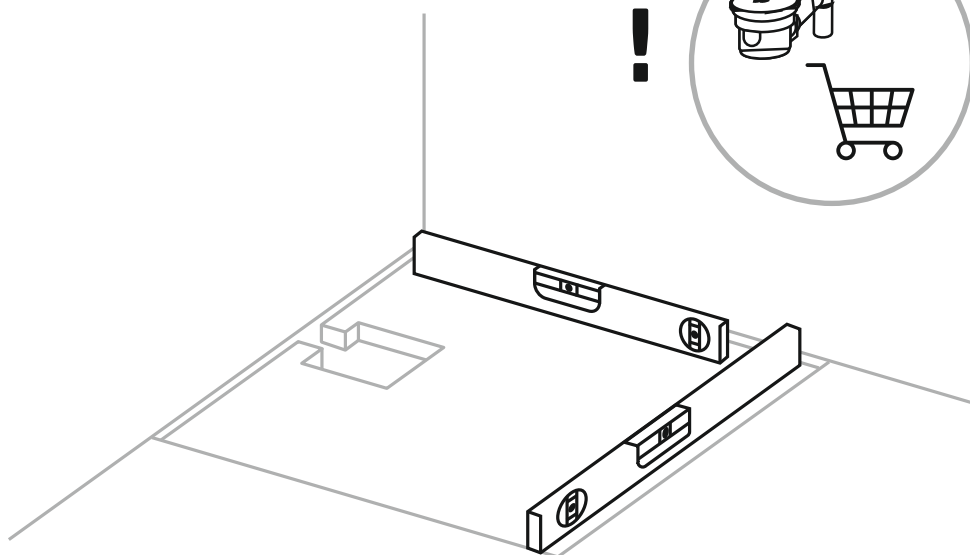

A

! DIN 18534