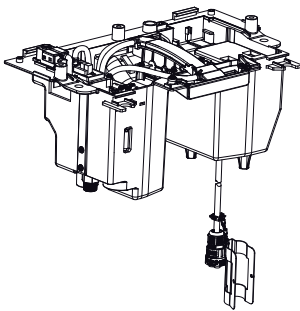

## Ersatzteile

derby **AQUAWASH** KBN: DEDWWC

Technische Einheit  
KBN: DEAWTEH

Abdeckung technische Einheit  
KBN: DEAWABD

WC Sitz und Deckel  
KBN: DEAWSIWE

WC Keramik wandhängend  
KBN: DEAWWWC

Fernbedienung mit Wandbefestigung  
KBN: DEAWFB