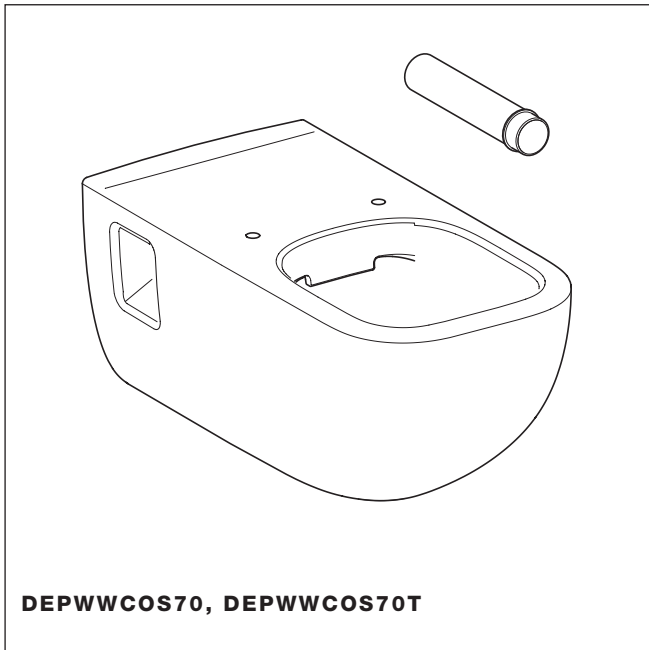

VIGOUR

Pure Lebenskraft im Bad

MONTAGE

Mounting
Instructions
Montage
Montering
Montaż
Montáž
Szerelés
Montaje
МОНТАЖУ
Montaggio
Montáž

de Technische Änderungen vorbehalten
en Subject to technical alteration
fr Sous réserve de modifications techniques
nl Technische wijzigingen voorbehouden
no Med forbehold om tekniske endringer
pl Zmiany techniczne zastrzeżone
cs Technické změny vyhrazeny
hu Műszaki módosítások joga fenntartva
es Reservado el derecho de modificaciones técnicas
ru Возможны технические изменения
it Con riserva di apportare modifiche tecniche
sk Technické zmeny vyhradené

Montageanleitung
derby plus Wand-WC

1

2

3

4

5

6

7