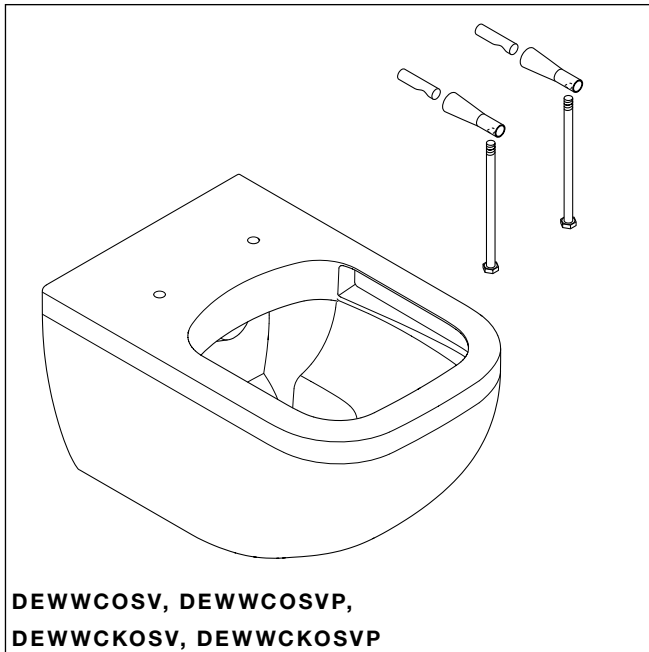

VIGOUR

Pure Lebenskraft im Bad

MONTAGE

Mounting
Instructions
Montage
Montering
Montaż
Montáž
Szerelés
Montaje
монтажу
Montaggio
Montáž

de Technische Änderungen vorbehalten
en Subject to technical alteration
fr Sous réserve de modifications techniques
nl Technische wijzigingen voorbehouden
no Med forbehold om tekniske endringer
pl Zmiany techniczne zastrzeżone
cs Technické yměny vyhrazeny
hu A műszaki módosítások joga fenntartva
es Reservado el derecho de modificaciones técnicas
ru Возможны технические изменения
it Con riserva di apportare modifiche tecniche
sk Technické zmeny vyhradené

**Montageanleitung
derby Wand-WC**