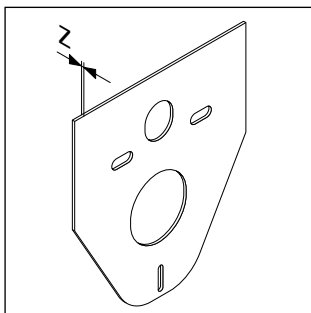

VIGOUR

Pure Lebenskraft im Bad

MONTAGE

Mounting
Instructions
Montage
Montering
Montaż
Montáž
Szerelés
Montaje
монтажу
Montaggio
Montáž

de Technische Änderungen vorbehalten
en Subject to technical alteration
fr Sous réserve de modifications techniques
nl Technische wijzigingen voorbehouden
no Med forbehold om tekniske endringer
pl Zmiany techniczne zastrzeżone
cs Technické yměny vyhrazeny
hu A műszaki módosítások joga fenntartva
es Reservado el derecho de modificaciones técnicas
ru Возможны технические изменения
it Con riserva di apportare modifiche tecniche
sk Technické zmeny vyhradené

**Montageanleitung
derby Wand-WC**