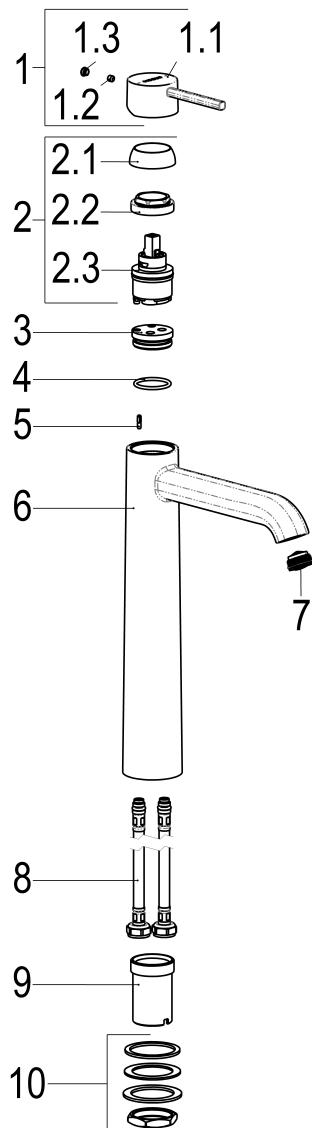

Produktdatenblatt

GC47004-00010 INDIVIDUAL WASCHTISCH GRACE GRXLO

Produktabbildung

Maßzeichnung

Produktbeschreibung

Waschtischarmatur XL
 chrom
 Flexschläuche 3/8" DIN DVGW
 Strahlregler 5 l/min
 Caché, schwenkbar
 ohne Ablaufgarnitur
 mit Schaftverschraubung

Ausschreibungstext

Waschtischarmatur XL
 chrom
 Ausladung 170 mm
 Höhe bis Strahlregler 240 mm
 Maximale Höhe 320 mm
 Kartusche 35 mm offen
 mit Heißwasser- und Durchflussbegrenzer
 Werkstoffe nach TrinkwV und UBA
 Hebel Metall
 Flexschläuche 3/8" DIN DVGW
 Strahlregler 5 l/min
 Caché, schwenkbar
 für Standmontage
 ohne Ablaufgarnitur
 mit Schaftverschraubung

VPE: 1
 GTIN: 4020929634717

Produktdatenblatt

Explosionszeichnung

Ersatzteilliste

Pos.	Beschreibung	Artikel-Nr.
01	BEDIENUNGSHEBEL GRACE INDIVID.	GC47990-00010
02	KARTUSCHENSET M. VERSCHR.+KAPPE	GC09203-00010
07	SCHWENKSTRAHLREGLER CACHE SSR	Z013937-00000
10	SH SCHAFTVERSCHRAUBUNG M34 X 1,5	Z009196-00000

Durchflussdiagramm