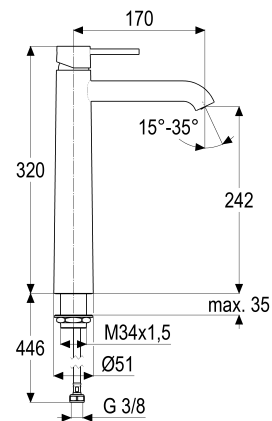

Produktdatenblatt

GC47004-00010 INDIVIDUAL WASCHTISCH GRACE GRXLO

Produktabbildung

Maßzeichnung

Produktbeschreibung

Waschtischarmatur XL
 chrom
 Flexschläuche 3/8" DIN DVGW
 Strahlregler 5 l/min
 Caché, schwenkbar
 ohne Ablaufgarnitur
 mit Schaftverschraubung

Ausschreibungstext

Waschtischarmatur XL
 chrom
 Ausladung 170 mm
 Höhe bis Strahlregler 240 mm
 Maximale Höhe 320 mm
 Kartusche 35 mm offen
 mit Heißwasser- und Durchflussbegrenzer
 Werkstoffe nach TrinkwV und UBA
 Hebel Metall
 Flexschläuche 3/8" DIN DVGW
 Strahlregler 5 l/min
 Caché, schwenkbar
 für Standmontage
 ohne Ablaufgarnitur
 mit Schaftverschraubung

VPE: 1
 GTIN: 4020929634717

Produktdatenblatt

Explosionszeichnung

Ersatzteilliste

Pos.	Beschreibung	Artikel-Nr.
01	BEDIENUNGSHEBEL GRACE INDIVID.	GC47990-00010
02	KARTUSCHENSET M. VERSCHR.+KAPPE	GC09203-00010
07	SCHWENKSTRAHLREGLER CACHE SSR	Z013937-00000
10	SH SCHAFTVERSCHRAUBUNG M34 X 1,5	Z009196-00000