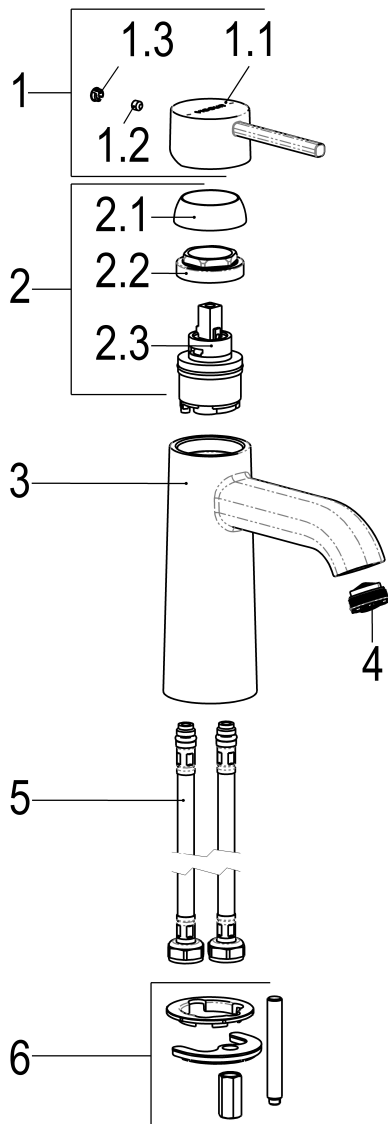

#### Maßzeichnung

#### Produktbeschreibung

Waschtischarmatur  
 chrom  
 Flexschläuche 3/8" DIN DVGW  
 Strahlregler 5 l/min  
 Caché, schwenkbar  
 ohne Ablaufgarnitur  
 mit Befestigungssatz

#### Ausschreibungstext

Waschtischarmatur  
 chrom  
 Ausladung 115 mm  
 Höhe bis Strahlregler 90 mm  
 Maximale Höhe 170 mm  
 Kartusche 35 mm offen  
 mit Heißwasser- und Durchflussbegrenzer  
 Werkstoffe nach TrinkwV und UBA  
 Hebel Metall  
 Flexschläuche 3/8" DIN DVGW  
 Strahlregler 5 l/min  
 Caché, schwenkbar  
 für Standmontage  
 ohne Ablaufgarnitur  
 mit Befestigungssatz

## Ersatzteilliste

Pos.	Beschreibung	Artikel-Nr.
01	BEDIENUNGSHEBEL GRACE INDIVID.	GC47990-00010
02	KARTUSCHENSET M. VERSCHR.+KAPPE	GC09203-00010
04	SCHWENKSTRAHLREGLER CACHE SSR	Z013937-00000
06	SH BEFESTIGUNGSSATZ M8 x 57MM	Z000616-00000