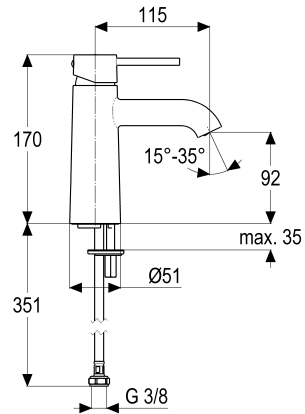

#### Maßzeichnung

#### Produktbeschreibung

Waschtischarmatur  
 chrom  
 Flexschläuche 3/8" DIN DVGW  
 Strahlregler 5 l/min  
 Caché, schwenkbar  
 ohne Ablaufgarnitur  
 mit Befestigungssatz

#### Ausschreibungstext

Waschtischarmatur  
 chrom  
 Ausladung 115 mm  
 Höhe bis Strahlregler 90 mm  
 Maximale Höhe 170 mm  
 Kartusche 35 mm offen  
 mit Heißwasser- und Durchflussbegrenzer  
 Werkstoffe nach TrinkwV und UBA  
 Hebel Metall  
 Flexschläuche 3/8" DIN DVGW  
 Strahlregler 5 l/min  
 Caché, schwenkbar  
 für Standmontage  
 ohne Ablaufgarnitur  
 mit Befestigungssatz