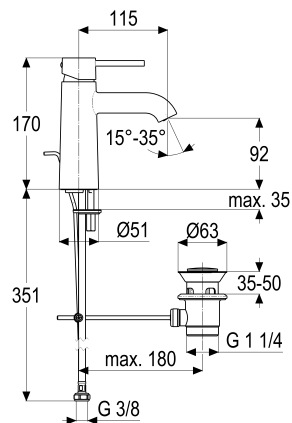

#### Maßzeichnung

#### Produktbeschreibung

Waschtischarmatur  
 mattschwarz  
 Flexschläuche 3/8" DIN DVGW  
 Strahlregler 5 l/min  
 Caché, schwenkbar  
 mit Ablaufgarnitur 1 1/4"  
 mit Befestigungssatz

#### Ausschreibungstext

Waschtischarmatur  
 mattschwarz  
 Ausladung 115 mm  
 Höhe bis Strahlregler 90 mm  
 Maximale Höhe 170 mm  
 Kartusche 35 mm offen  
 mit Heißwasser- und Durchflussbegrenzer  
 Werkstoffe nach TrinkwV und UBA  
 Hebel Metall  
 Flexschläuche 3/8" DIN DVGW  
 Strahlregler 5 l/min  
 Caché, schwenkbar  
 für Standmontage  
 mit Ablaufgarnitur 1 1/4"  
 mit Befestigungssatz

## Ersatzteilliste

Pos.	Beschreibung	Artikel-Nr.
01	BEDIENUNGSHABEL GRACE INDIVID.	GC47990-00280
02	KARTUSCHENSET M. VERSCHR.+KAPPE	GC09203-00280
04	SCHWENKSTRAHLREGLER CACHE SSR	Z013937-00000
06	SH ABLAUFGARNITUR KOMPLETT	Z001128-00280
08	SH BEFESTIGUNGSSATZ M8 x 57MM	Z000616-00000