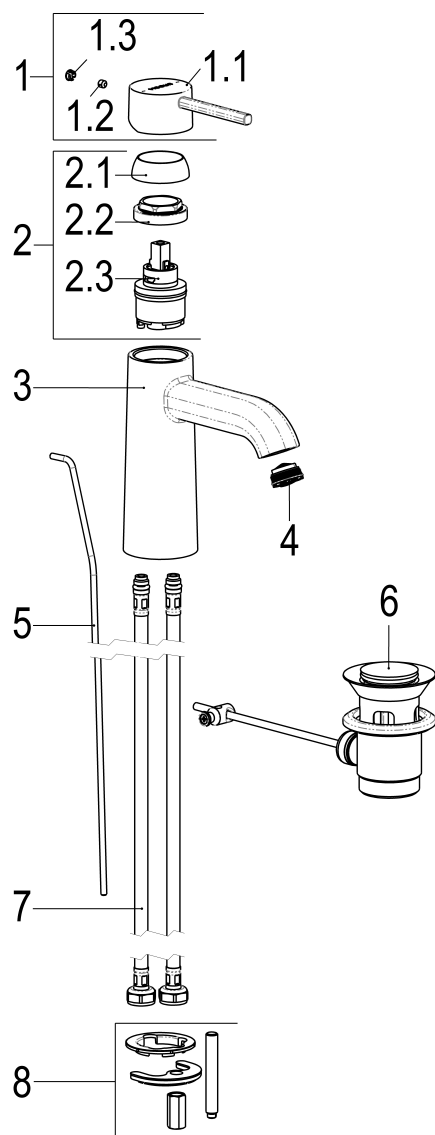

#### Maßzeichnung

#### Produktbeschreibung

Waschtischarmatur  
 mattschwarz  
 Flexschläuche 3/8" DIN DVGW  
 Strahlregler 5 l/min  
 Caché, schwenkbar  
 mit Ablaufgarnitur 1 1/4"  
 mit Befestigungssatz

#### Ausschreibungstext

Waschtischarmatur  
 mattschwarz  
 Ausladung 115 mm  
 Höhe bis Strahlregler 90 mm  
 Maximale Höhe 170 mm  
 Kartusche 35 mm offen  
 mit Heißwasser- und Durchflussbegrenzer  
 Werkstoffe nach TrinkwV und UBA  
 Hebel Metall  
 Flexschläuche 3/8" DIN DVGW  
 Strahlregler 5 l/min  
 Caché, schwenkbar  
 für Standmontage  
 mit Ablaufgarnitur 1 1/4"  
 mit Befestigungssatz

## Ersatzteilliste

Pos.	Beschreibung	Artikel-Nr.
01	BEDIENUNGSHABEL GRACE INDIVID.	GC47990-00280
02	KARTUSCHENSET M. VERSCHR.+KAPPE	GC09203-00280
04	SCHWENKSTRAHLREGLER CACHE SSR	Z013937-00000
06	SH ABLAUFGARNITUR KOMPLETT	Z001128-00280
08	SH BEFESTIGUNGSSATZ M8 x 57MM	Z000616-00000