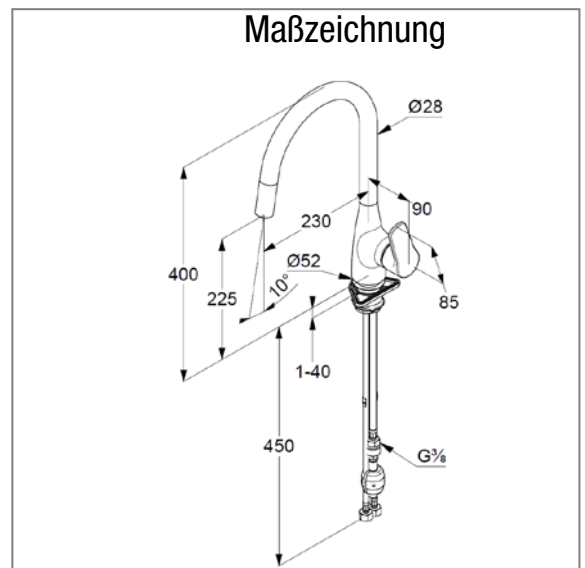

Technische Daten

Produkt: Einhand-Spültischbatterie derby mit herausz. U-Auslauf schwenkb. verchr. VIG
Artikel-Nr.: DESPUAA

Artikeltext

Einhand-Spültischbatterie
Einlochmontage
geschlossener Hebel
Strahlregler M24x1A
Keramik Kartusche Ø36mm
Durchflussmenge bei 3 bar = 9,5 l/min.
herausziehbarer Auslauf
schwenkbarer Auslauf 230°
flexible Anschlüsse G 3/8
Schaftbefestigung
Ausladung = 230mm
Auslaufhöhe = 225mm
Gesamthöhe = 400mm
Höhe der Arbeitsplatte bis 40mm

Fabrikat: VIGOUR
Modell: derby
Art. Nr. DESPUAA
DVGW beantragt

Produktabbildung

Maßzeichnung

Durchflussdiagramm