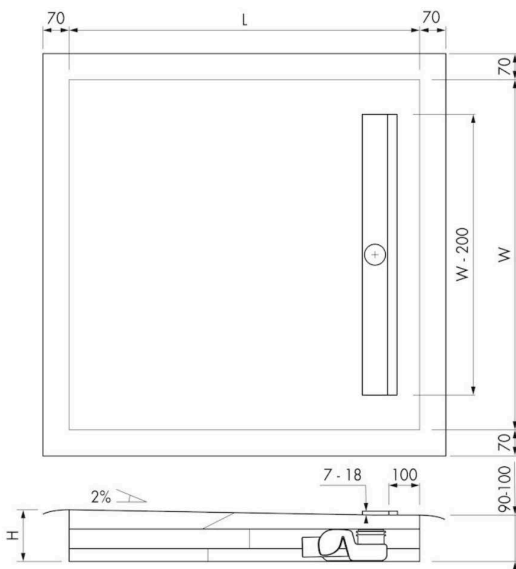

INSTALLATION

Typ Boden	Beton / Sand Zement, Holzaufbau, Duschplatte
Bodenbeläge	n.a.
Montagemöglichkeit	Fussboden
Anschluss	Anschluss waagrecht (senkrecht optional)
Anschlussmaß (mm)	40 / 50
Mindest Bauhöhe (mm)	68 / 97

ENTWÄSSERUNG

Maximale Ablaufleistung am Eingang (l/min)	n.a.
Maximale Ablaufleistung an der Wand (l/s) (50 mm)	0,59 l/s
Maximale Ablaufleistung an der Wand (l/s) (28 mm)	0,49 l/s

DUSCHELEMENT

Vormontiertes Dichtvlies (WPS)	werkseitig vormontiert
Siphongehäuse	reinigbarer Siphon, dreh- und verstellbares Siphongehäuse
Sperrwasserhöhe (mm)	28 / 50
Material	Peripor
Schallschutz	Ja, optional
einkürzbar	Ja, je Seite 50 mm

Hersteller

VIGOUR GMBH

Bergholzstraße 3 | 12099 Berlin | Deutschland

T. +49 (0) 30 39480440 www.vigour.de

Seite 2 / 3 (Schreib- und Druckfehler vorbehalten)

ARTIKELNUMMER

800 x 800 (W x L) mm	V3DE80F
800 x 1200 (W x L) mm	V3DE80120F
900 x 900 (W x L) mm	V3DE90F
900 x 1200 (W x L) mm	V3DE90120F
900 x 1400 (W x L) mm	V3DE90140F
1000 x 1000 (W x L) mm	V3DE100F
1200 x 1200 (W x L) mm	V3DE120F

TECHNISCHE ZEICHNUNGEN

LxW (mm)	H (mm)
800x800	115
800x1200	123
900x900	117
900x1200	123
900x1400	127
1000x1000	119
1200x1200	123

LxW (mm)	H (mm)
800x800	85
800x1200	93
900x900	87
900x1200	93
900x1400	97
1000x1000	89
1200x1200	93