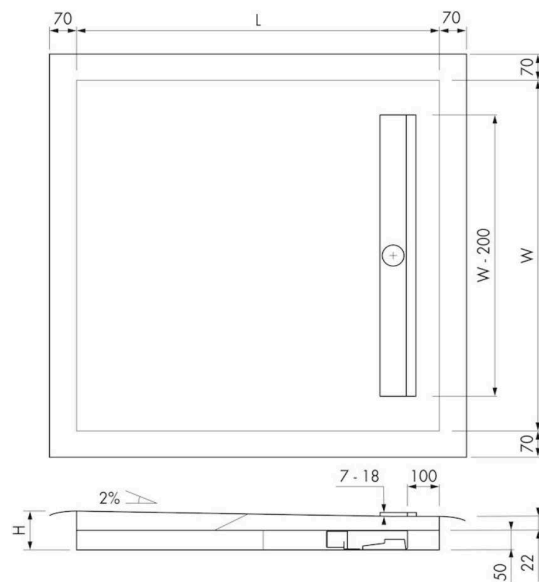

ENTWÄSSERUNG

Maximale Ablaufleistung am Eingang (l/min)	n.a.
Maximale Ablaufleistung an der Wand (l/s) (50 mm)	0,59 l/s
Maximale Ablaufleistung an der Wand (l/s) (28 mm)	0,49 l/s

DUSCHELEMENT

Vormontiertes Dichtvlies (WPS)	werkseitig vormontiert
Siphongehäuse	reinigbarer Siphon, dreh- und verstellbares Siphongehäuse
Sperrwasserhöhe (mm)	28 / 50
Material	Peripor
Schallschutz	Ja, optional
einkürzbar	Ja, je Seite 50 mm

Hersteller

VIGOUR GMBH

Bergholzstraße 3 | 12099 Berlin | Deutschland

T. +49 (0) 30 39480440 www.vigour.de

Seite 2 / 3 (Schreib- und Druckfehler vorbehalten)

ARTIKELNUMMER

800 x 800 (W x L) mm	V3DE80F
800 x 1200 (W x L) mm	V3DE80120F
900 x 900 (W x L) mm	V3DE90F
900 x 1200 (W x L) mm	V3DE90120F
900 x 1400 (W x L) mm	V3DE90140F
1000 x 1000 (W x L) mm	V3DE100F
1200 x 1200 (W x L) mm	V3DE120F

TECHNISCHE ZEICHNUNGEN

LxW (mm)	H (mm)
800x800	115
800x1200	123
900x900	117
900x1200	123
900x1400	127
1000x1000	119
1200x1200	123

LxW (mm)	H (mm)
800x800	85
800x1200	93
900x900	87
900x1200	93
900x1400	97
1000x1000	89
1200x1200	93