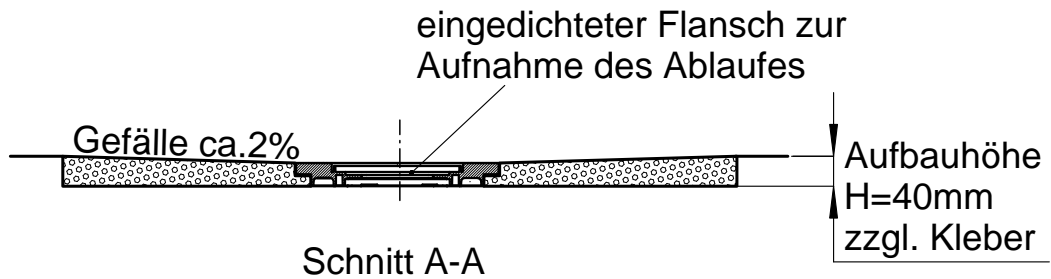

Technisches Informationsblatt VIGOUR DUSCHELEMENT 900 x 900 mm MIT PUNKTABLAUF ZENTRAL

Draufsicht VIGDE90