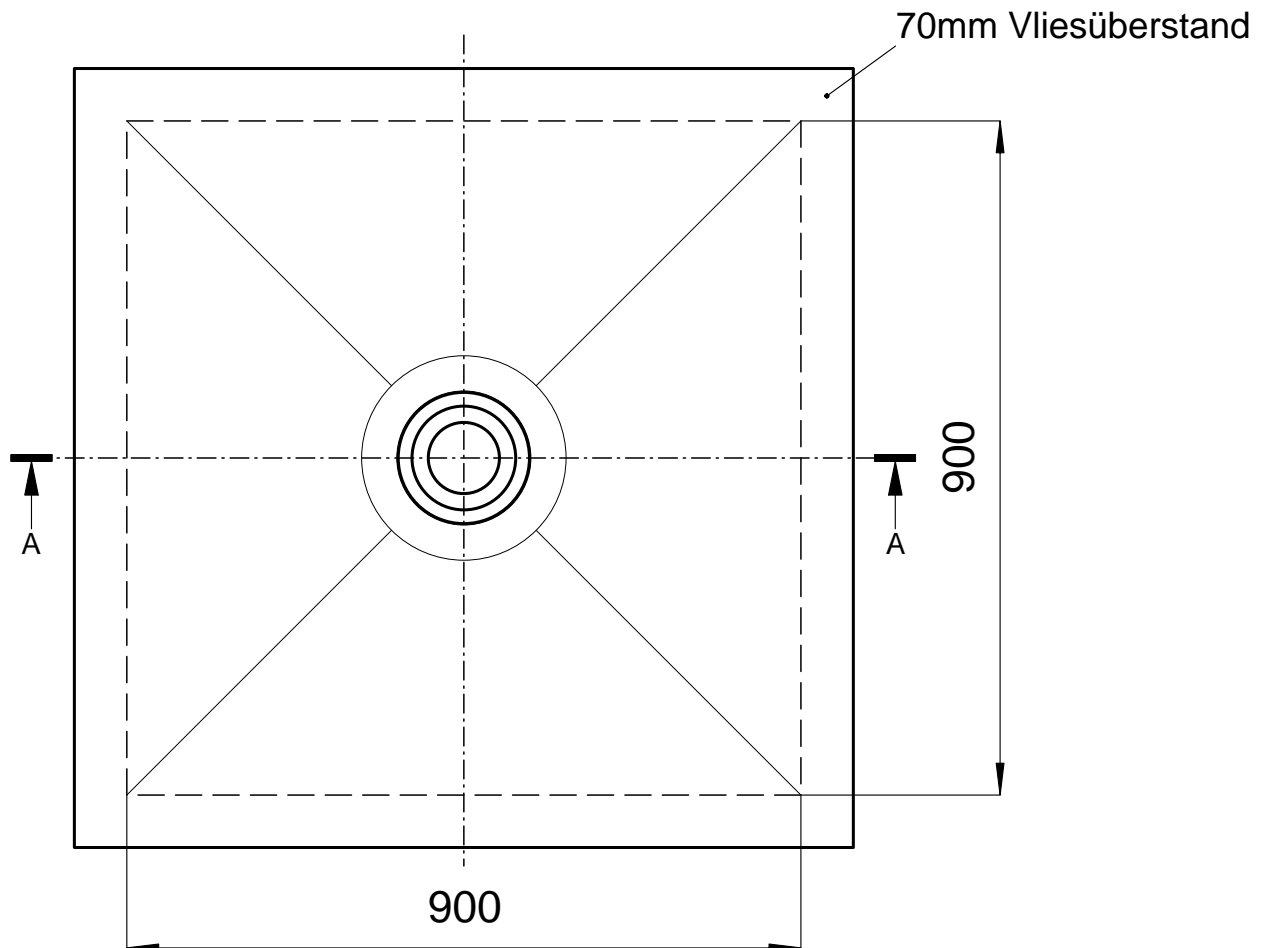

Technisches Informationsblatt VIGOUR DUSCHELEMENT 900 x 900 mm MIT PUNKTABLAUF ZENTRAL

Draufsicht VIGDE90