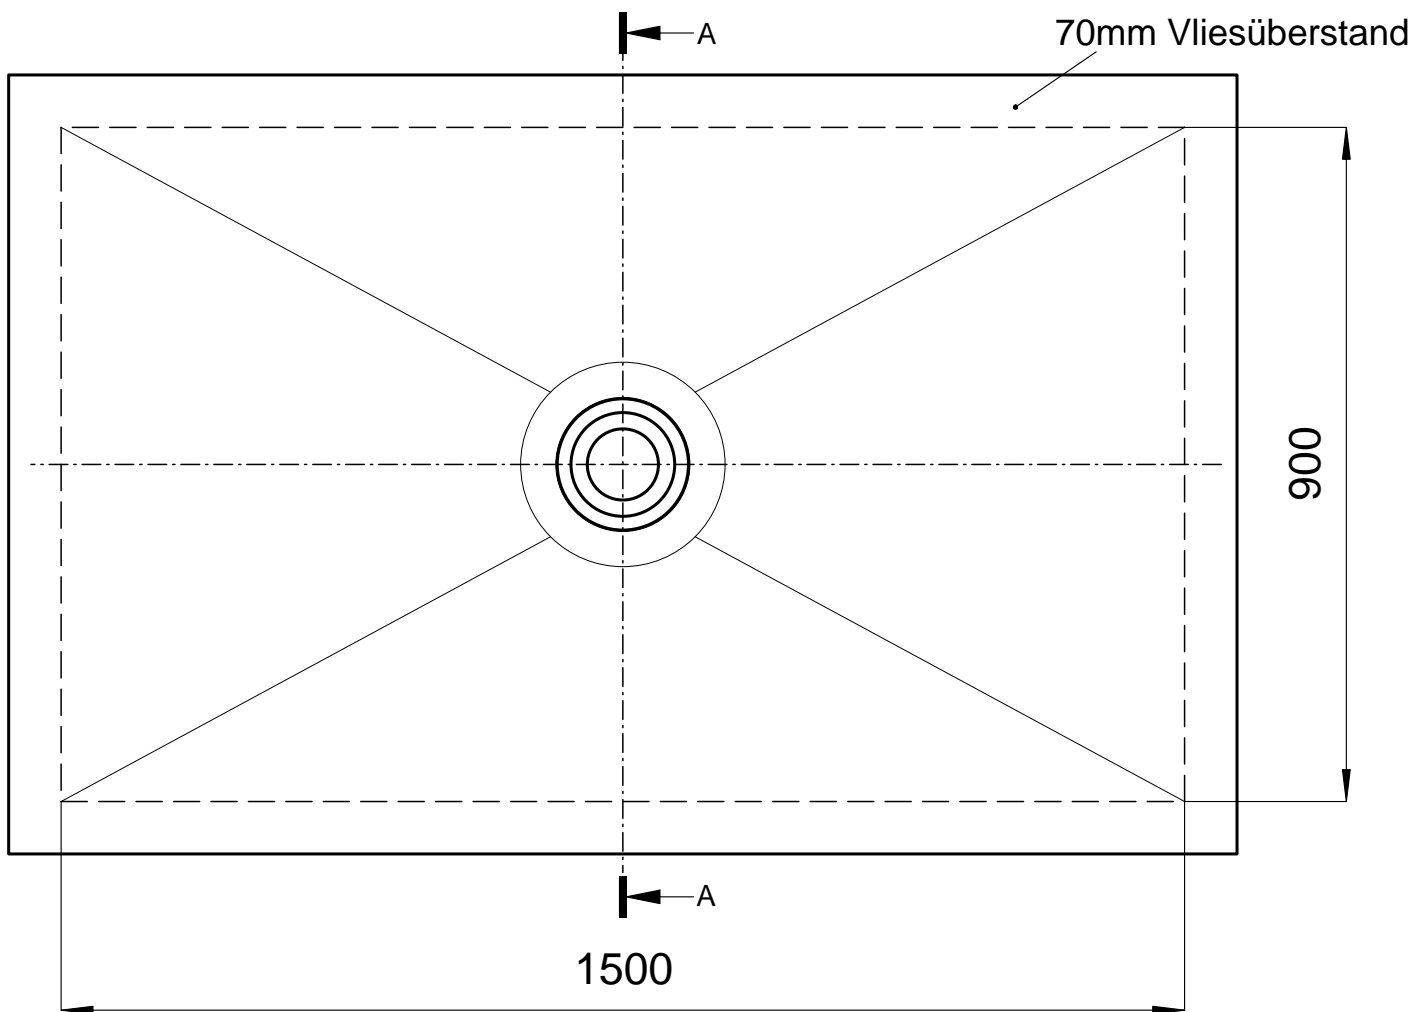

Technisches Informationsblatt
 VIGOUR DUSCHELEMENT 1500 x 900 mm
 MIT PUNKTABLAUF ZENTRAL

Draufsicht VIGDE15090