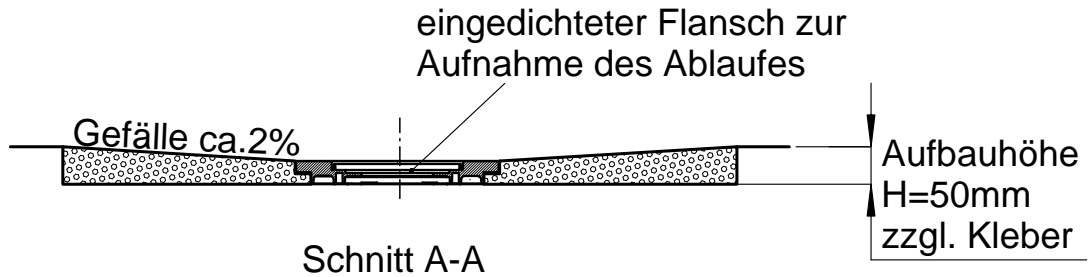

Technisches Informationsblatt
 VIGOUR DUSCHELEMENT 1500 x 900 mm
 MIT PUNKTABLAUF ZENTRAL

Draufsicht VIGDE15090