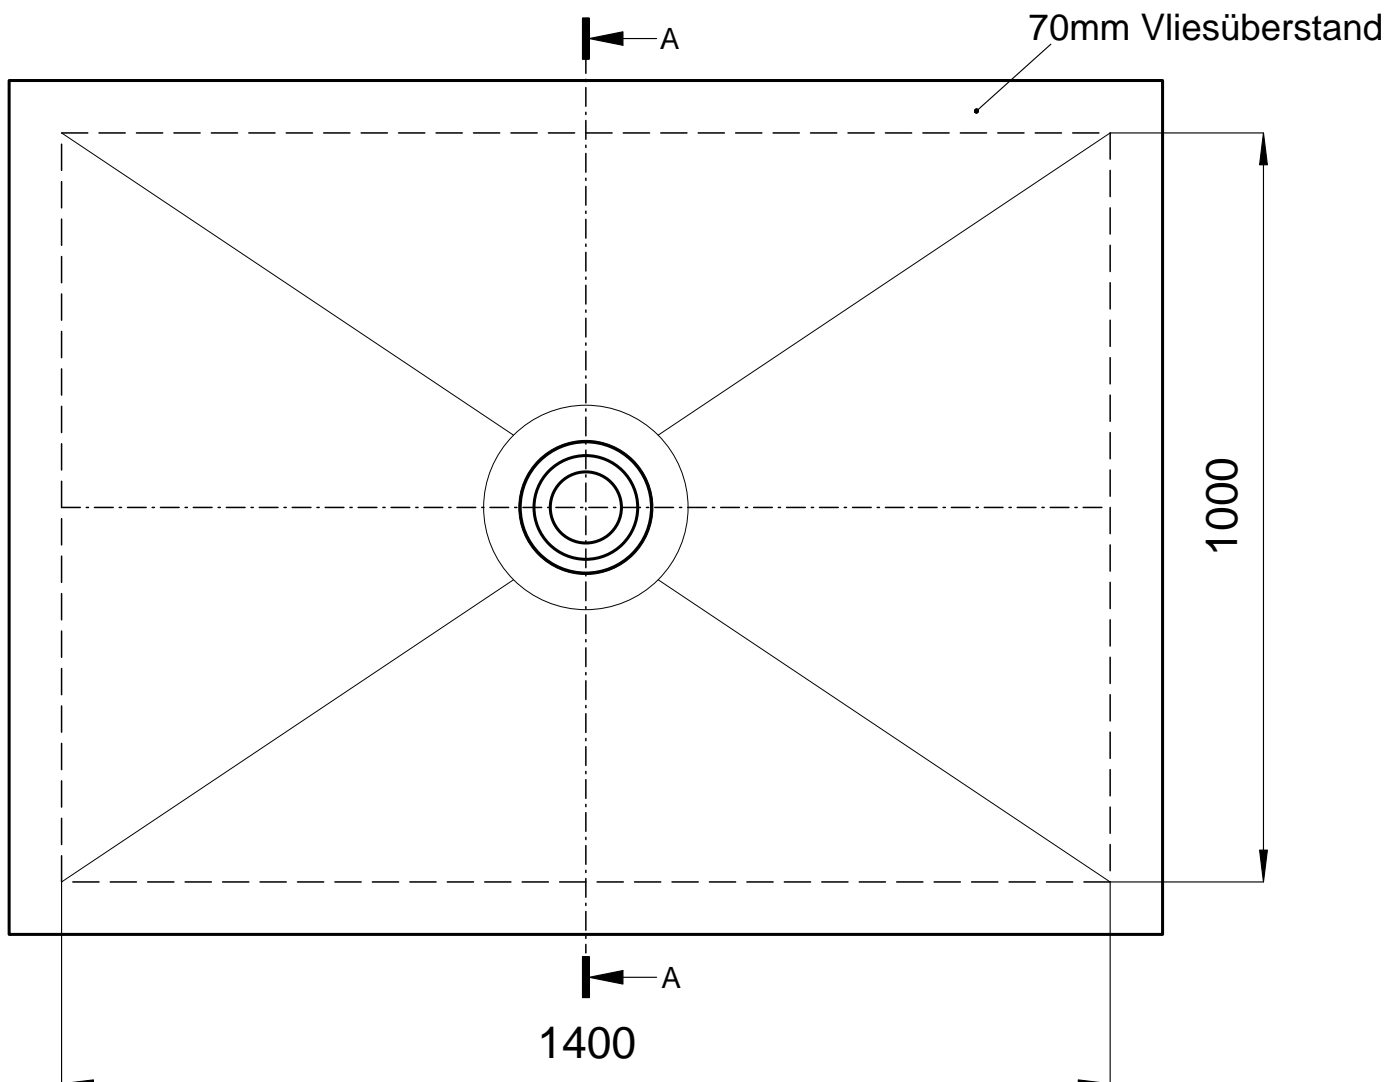

Technisches Informationsblatt VIGOUR DUSCHELEMENT 1400 x 1000 mm MIT PUNKTABLAUF ZENTRAL

Draufsicht VIGDE140100