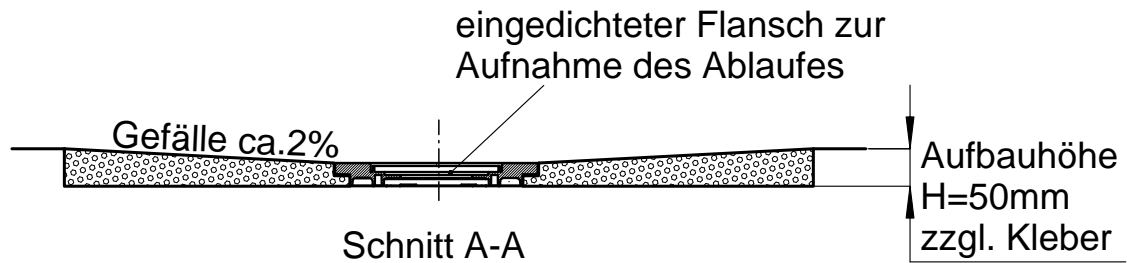

Technisches Informationsblatt VIGOUR DUSCHELEMENT 1400 x 1000 mm MIT PUNKTABLAUF ZENTRAL

Draufsicht VIGDE140100