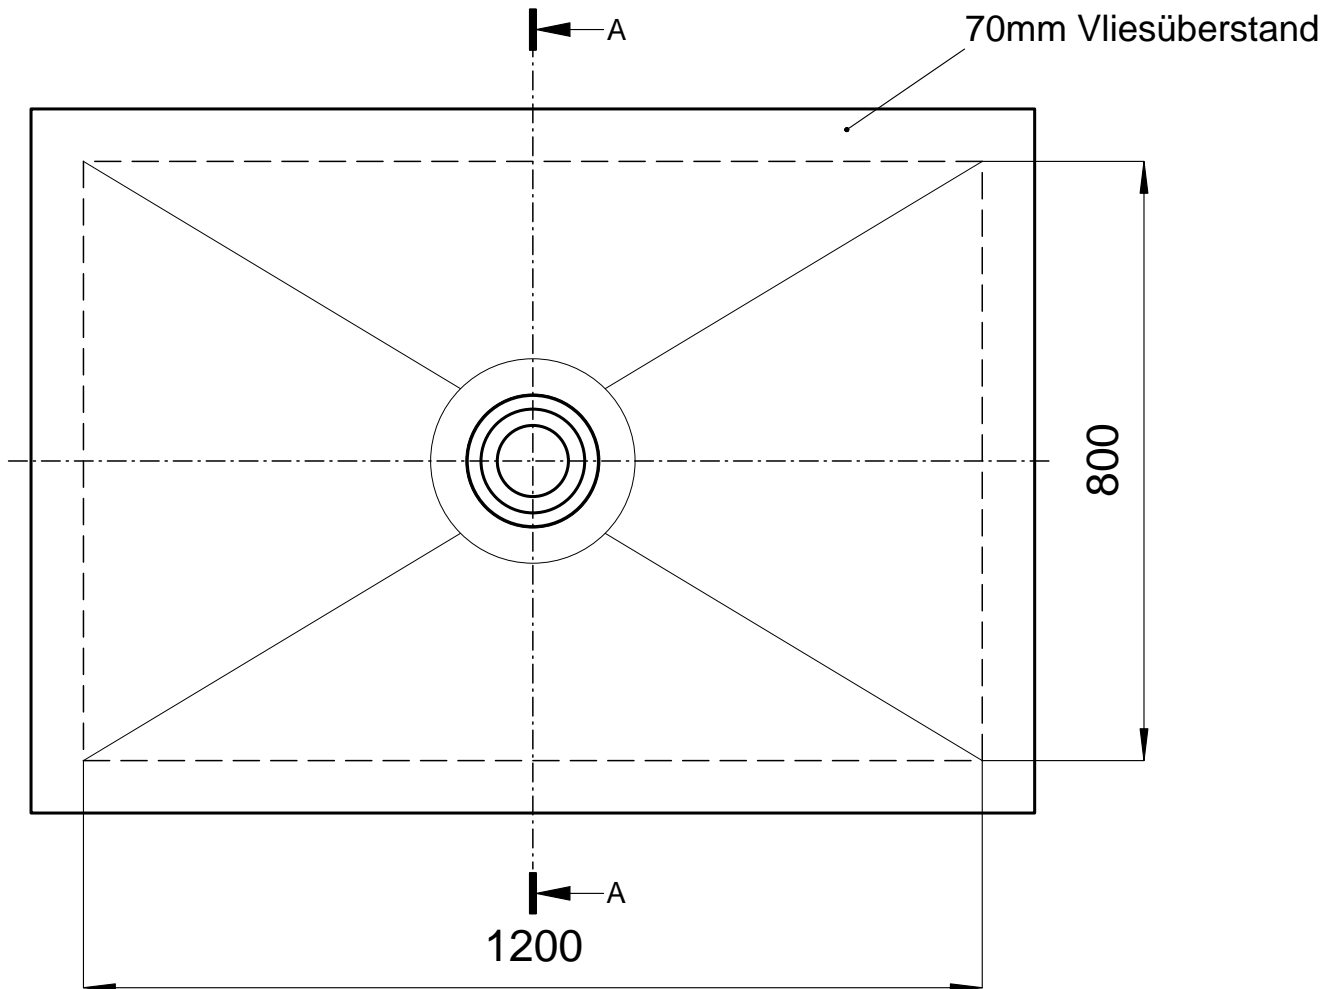

Technisches Informationsblatt VIGOUR DUSCHELEMENT 1200 x 800 mm MIT PUNKTABLAUF ZENTRAL

Draufsicht VIGDE12080