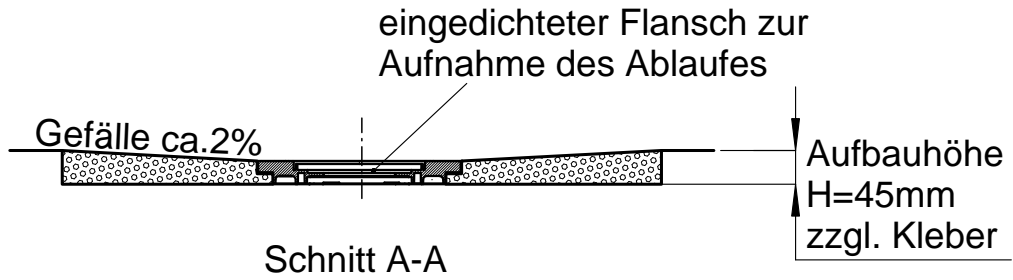

Technisches Informationsblatt VIGOUR DUSCHELEMENT 1200 x 800 mm MIT PUNKTABLAUF ZENTRAL

Draufsicht VIGDE12080