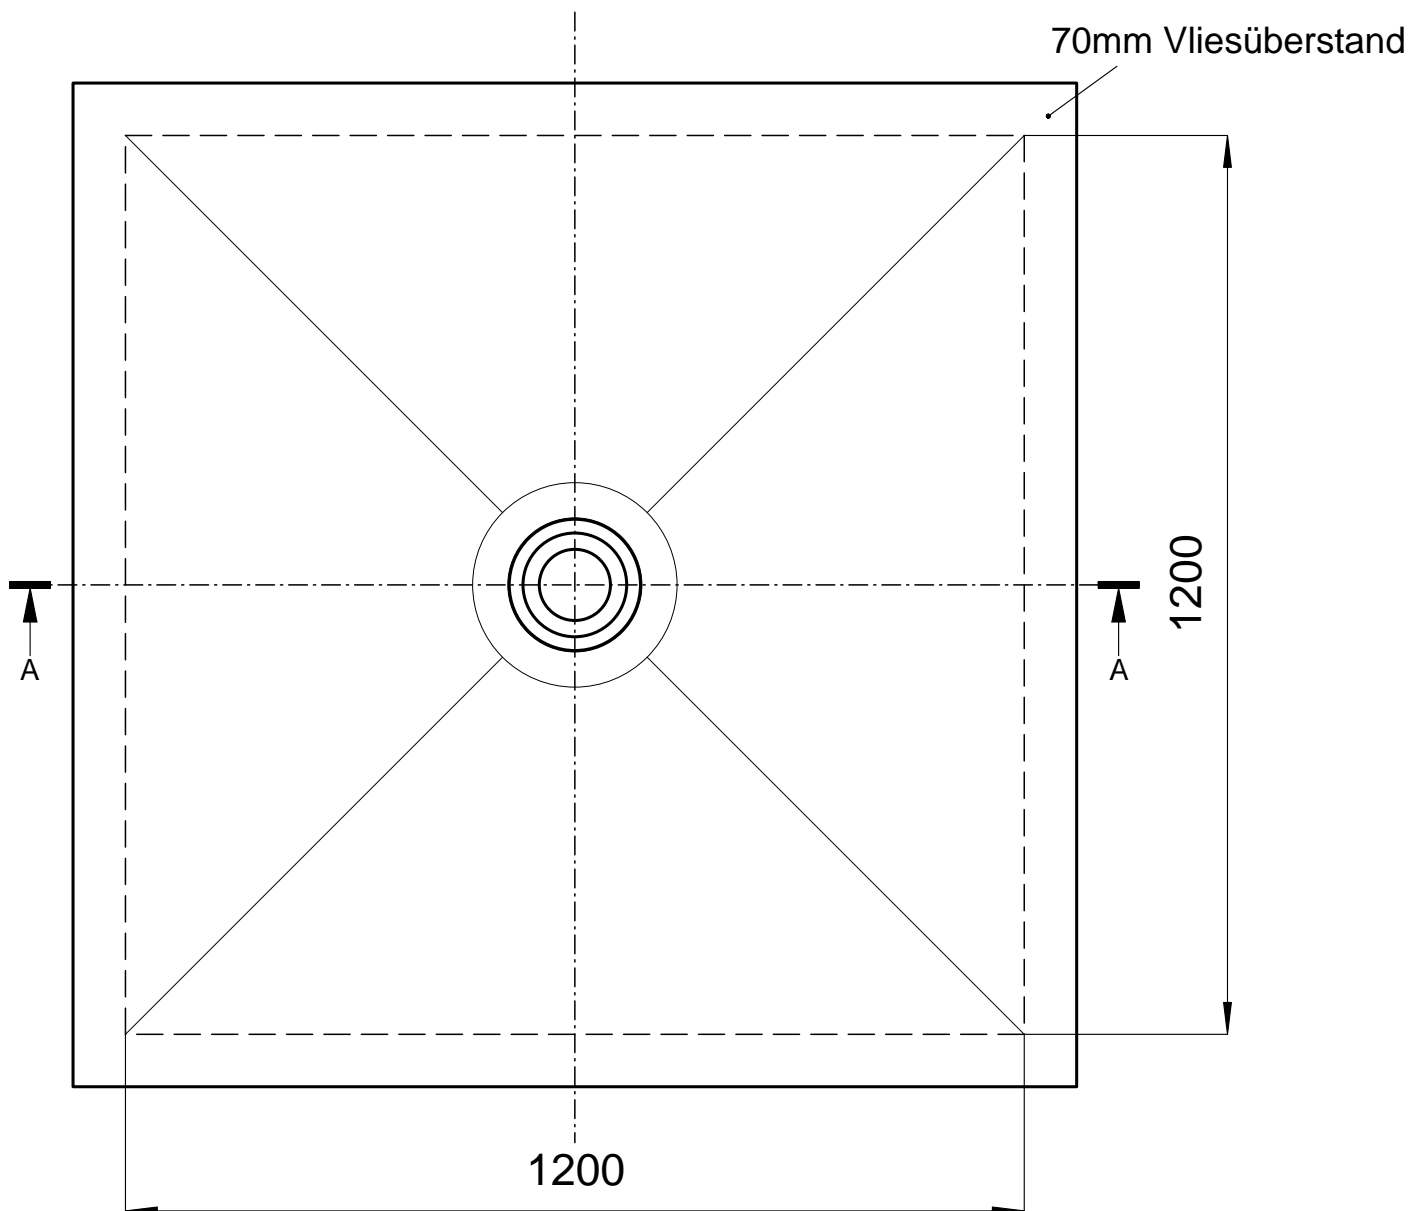

Technisches Informationsblatt VIGOUR DUSCHELEMENT 1200 x 1200 mm MIT PUNKTABLAUF ZENTRAL

Draufsicht VIGDE120