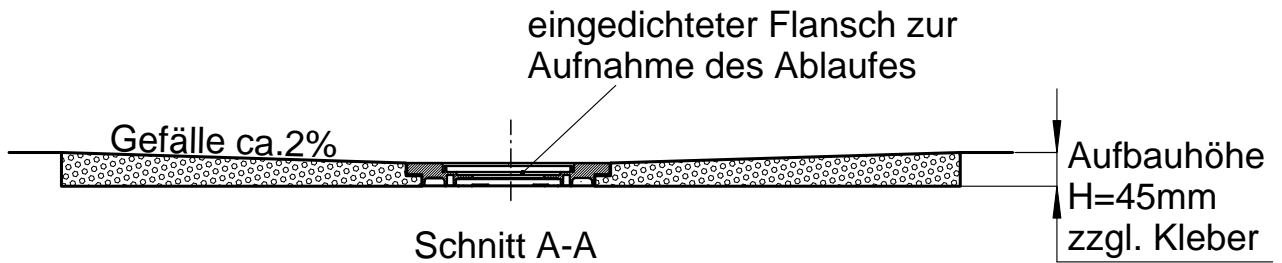

Technisches Informationsblatt VIGOUR DUSCHELEMENT 1200 x 1200 mm MIT PUNKTABLAUF ZENTRAL

Draufsicht VIGDE120