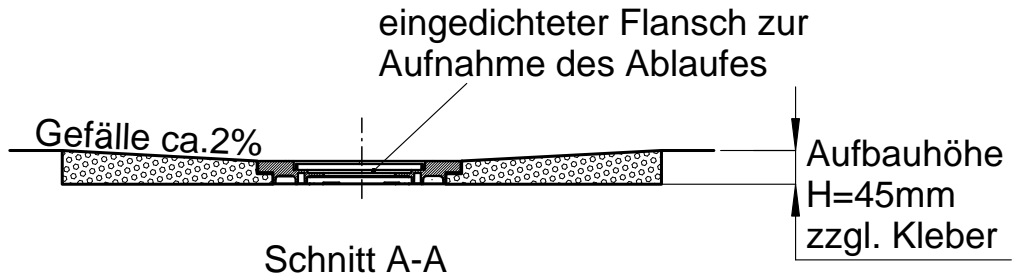

Technisches Informationsblatt VIGOUR DUSCHELEMENT 1000 x 800 mm MIT PUNKTABLAUF ZENTRAL

Draufsicht VIGDE10080