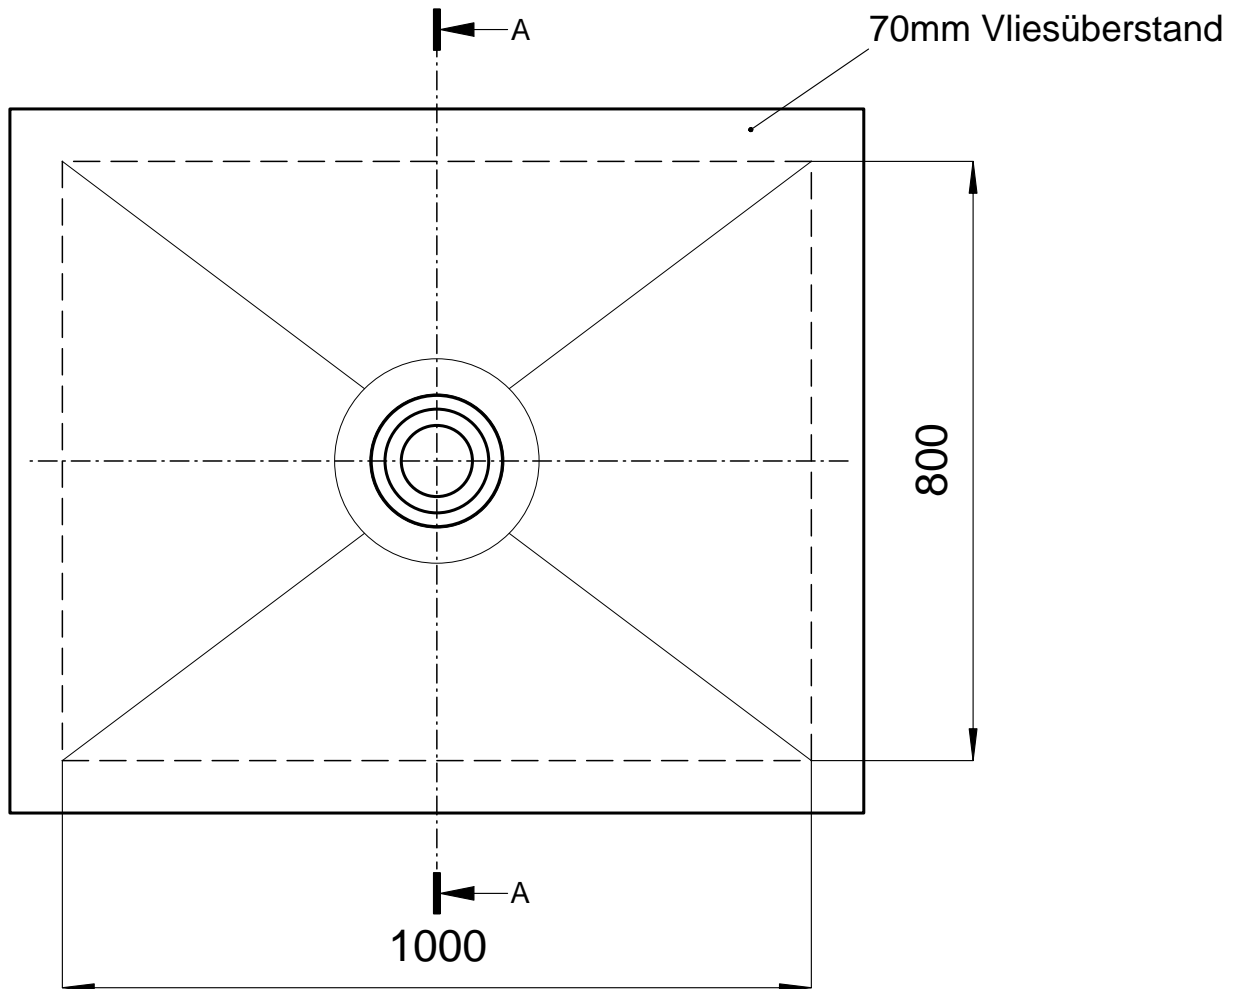

Technisches Informationsblatt VIGOUR DUSCHELEMENT 1000 x 800 mm MIT PUNKTABLAUF ZENTRAL

Draufsicht VIGDE10080