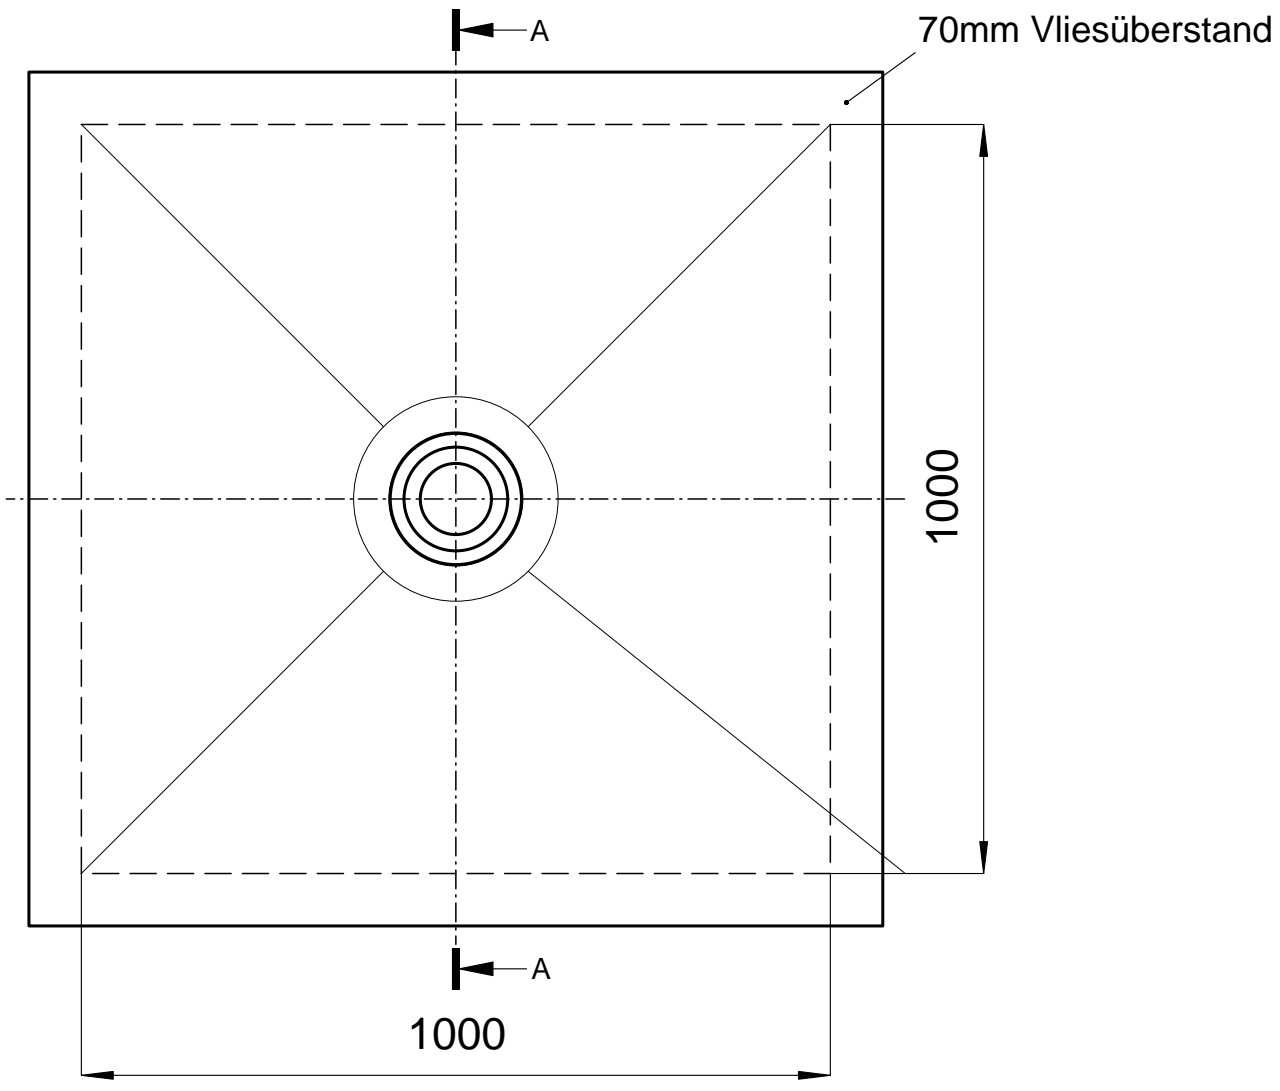

## Technisches Informationsblatt VIGOUR DUSCHELEMENT 1000 x 1000 mm MIT PUNKTABLAUF ZENTRAL

Draufsicht VIGDE100