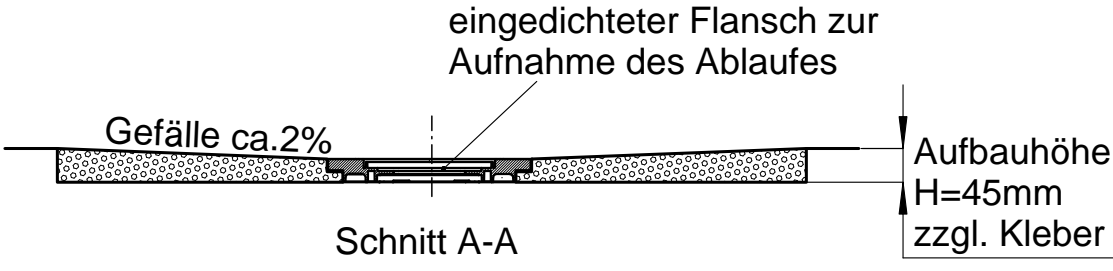

## Technisches Informationsblatt VIGOUR DUSCHELEMENT 1000 x 1000 mm MIT PUNKTABLAUF ZENTRAL

Draufsicht VIGDE100