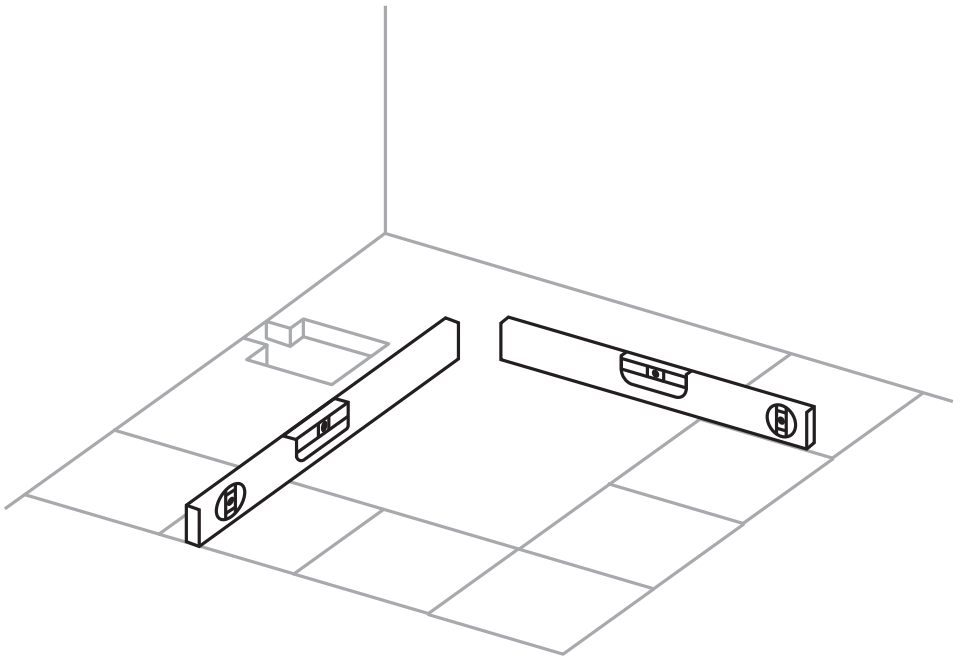

B

! DIN 18534