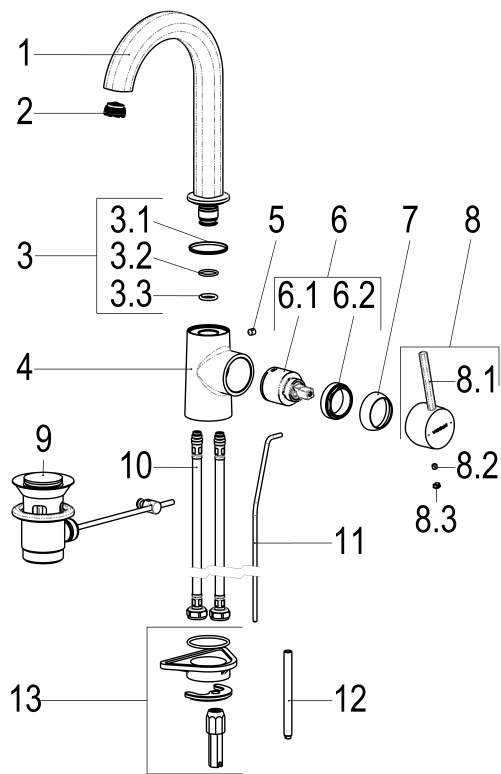

Produktdatenblatt

GC47124-00010 INDIVIDUAL WASCHTISCH GRACE GRC

Produktabbildung

Maßzeichnung

Produktbeschreibung

Waschtischarmatur
 chrom
 Flexschläuche 3/8" DIN DVGW
 Strahlregler Durchflussklasse A
 Caché, schwenkbar
 seitengesteuert
 mit Ablaufgarnitur 1 1/4"
 mit Schnellbefestigung

Ausschreibungstext

Waschtischarmatur
 chrom
 Ausladung 130 mm
 Höhe bis Strahlregler 230 mm
 Maximale Höhe 300 mm
 Kartusche 35 mm
 mit Heißwasserbegrenzer
 Auslauf schwenkbar
 Werkstoffe nach TrinkwV und UBA
 Hebel Metall
 Flexschläuche 3/8" DIN DVGW
 Strahlregler Durchflussklasse A
 Caché, schwenkbar
 für Standmontage
 seitengesteuert
 mit Ablaufgarnitur 1 1/4"
 mit Schnellbefestigung

VPE: 1
 GTIN: 4020929633147

Produktdatenblatt

Explosionszeichnung

Ersatzteilliste

Pos.	Beschreibung	Artikel-Nr.
02	SCHWENKSTRAHLREGLER CACHE SSR	Z013937-00000
03	SH DICHTUNGSSATZ	Z001815-00000
06	KARTUSCHE 35 MM M. VERSCHRAUBUNG	GC09200-00000
08	BEDIENUNGSEBEL GRACE INDIVID.	GC47990-00011
09	SH ABLAUFGARNITUR KOMPLETT	Z001128-00010
12	SH GEWINDESTANGE M8 X 90	Z009070-00000
13	SH SCHNELLVERSCHRAUBUNG KOMPLETT	Z009295-00000

Durchflussdiagramm