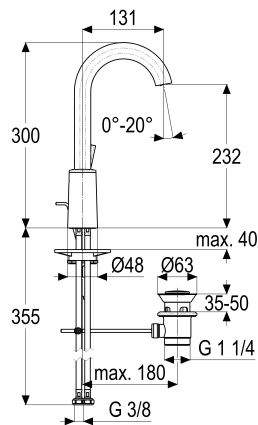

Produktdatenblatt

GC47124-00010 INDIVIDUAL WASCHTISCH GRACE GRC

Produktabbildung

Maßzeichnung

Produktbeschreibung

Waschtischarmatur
 chrom
 Flexschläuche 3/8" DIN DVGW
 Strahlregler Durchflussklasse A
 Caché, schwenkbar
 seitengesteuert
 mit Ablaufgarnitur 1 1/4"
 mit Schnellbefestigung

Ausschreibungstext

Waschtischarmatur
 chrom
 Ausladung 130 mm
 Höhe bis Strahlregler 230 mm
 Maximale Höhe 300 mm
 Kartusche 35 mm
 mit Heißwasserbegrenzer
 Auslauf schwenkbar
 Werkstoffe nach TrinkwV und UBA
 Hebel Metall
 Flexschläuche 3/8" DIN DVGW
 Strahlregler Durchflussklasse A
 Caché, schwenkbar
 für Standmontage
 seitengesteuert
 mit Ablaufgarnitur 1 1/4"
 mit Schnellbefestigung

VPE: 1
 GTIN: 4020929633147

Produktdatenblatt

Explosionszeichnung

Ersatzteilliste

Pos.	Beschreibung	Artikel-Nr.
02	SCHWENKSTRAHLREGLER CACHE SSR	Z013937-00000
03	SH DICHTUNGSSATZ	Z001815-00000
06	KARTUSCHE 35 MM M. VERSCHRAUBUNG	GC09200-00000
08	BEDIENUNGSEBEL GRACE INDIVID.	GC47990-00011
09	SH ABLAUFGARNITUR KOMPLETT	Z001128-00010
12	SH GEWINDESTANGE M8 X 90	Z009070-00000
13	SH SCHNELLVERSCHRAUBUNG KOMPLETT	Z009295-00000