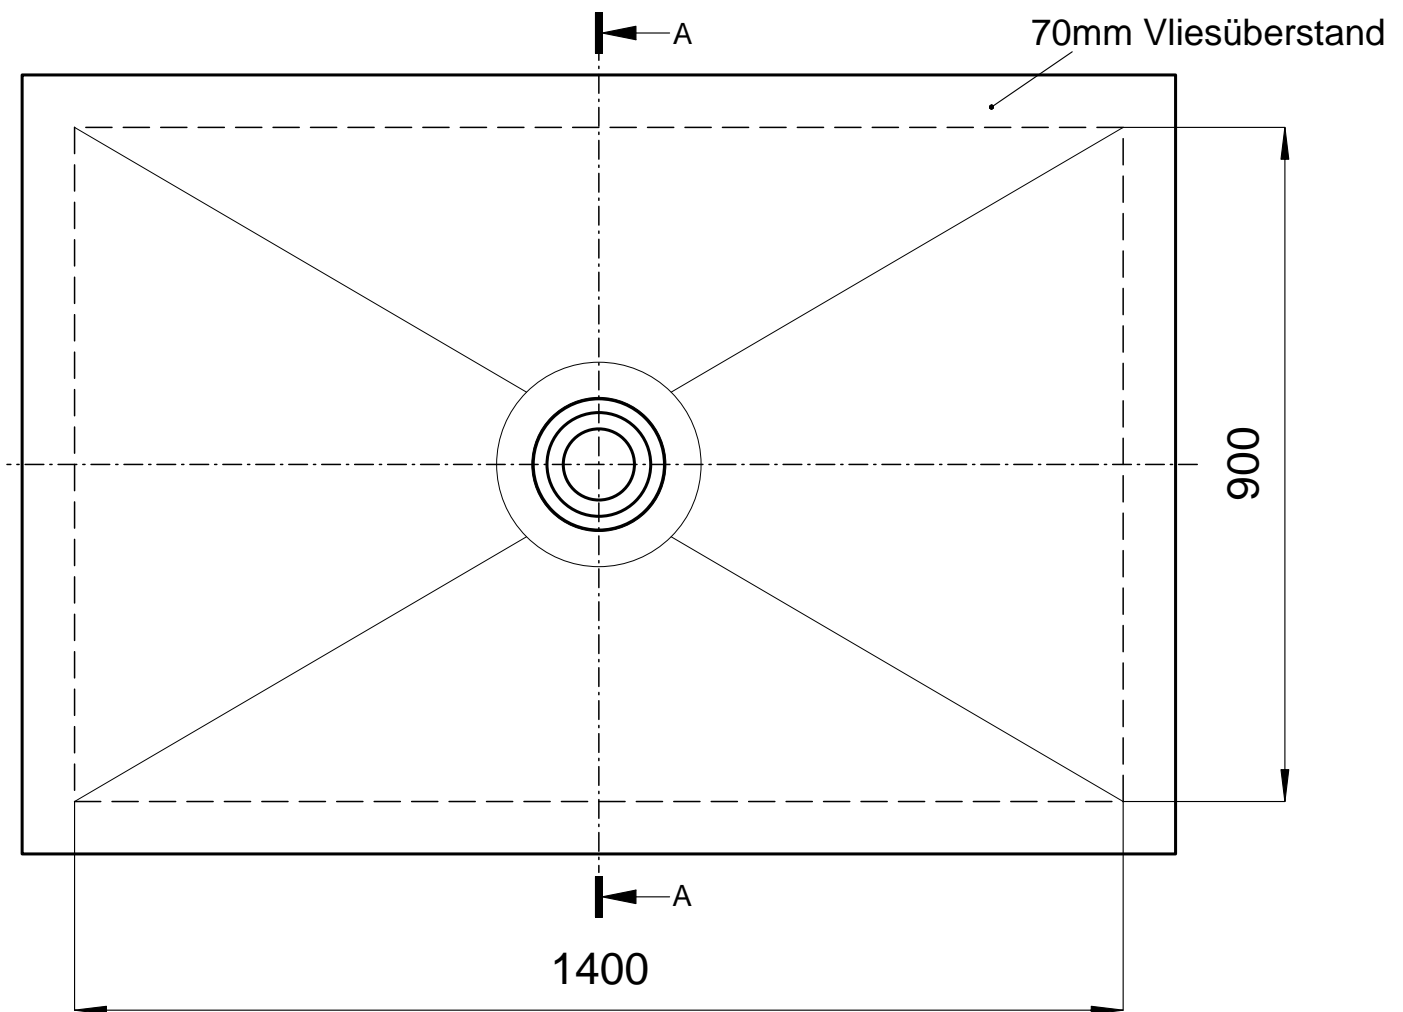

Technisches Informationsblatt VIGOUR DUSCHELEMENT 1400 x 900 mm MIT PUNKTABLAUF ZENTRAL

Draufsicht VIGDE14090