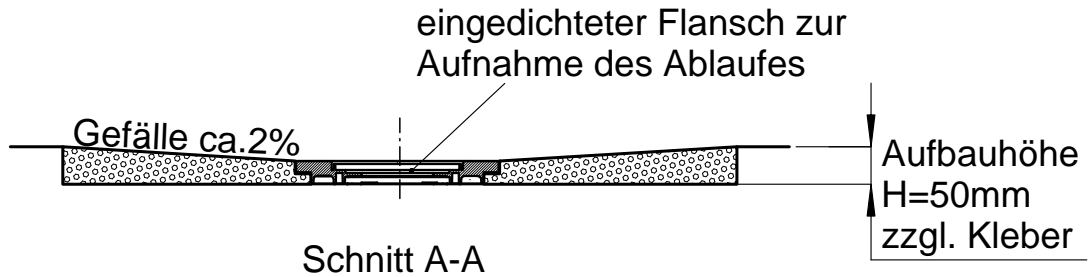

Technisches Informationsblatt VIGOUR DUSCHELEMENT 1400 x 900 mm MIT PUNKTABLAUF ZENTRAL

Draufsicht VIGDE14090