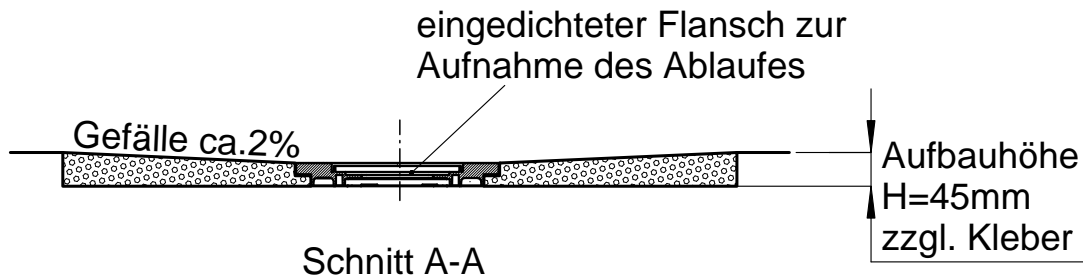

# Technisches Informationsblatt VIGOUR DUSCHELEMENT 1000 x 900 mm MIT PUNKTABLAUF ZENTRAL

Draufsicht VIGDE10090