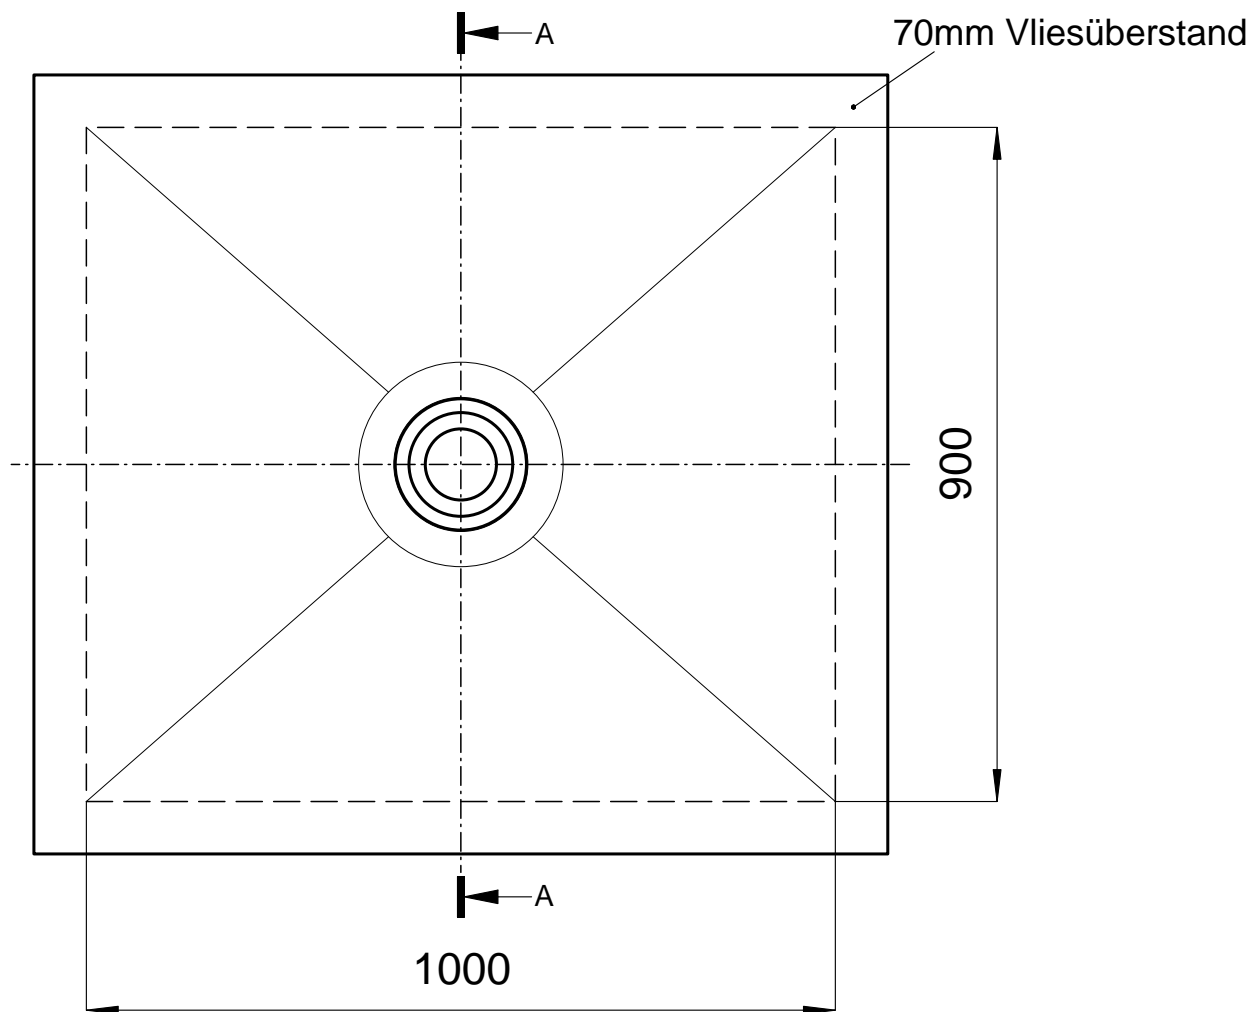

# Technisches Informationsblatt VIGOUR DUSCHELEMENT 1000 x 900 mm MIT PUNKTABLAUF ZENTRAL

Draufsicht VIGDE10090