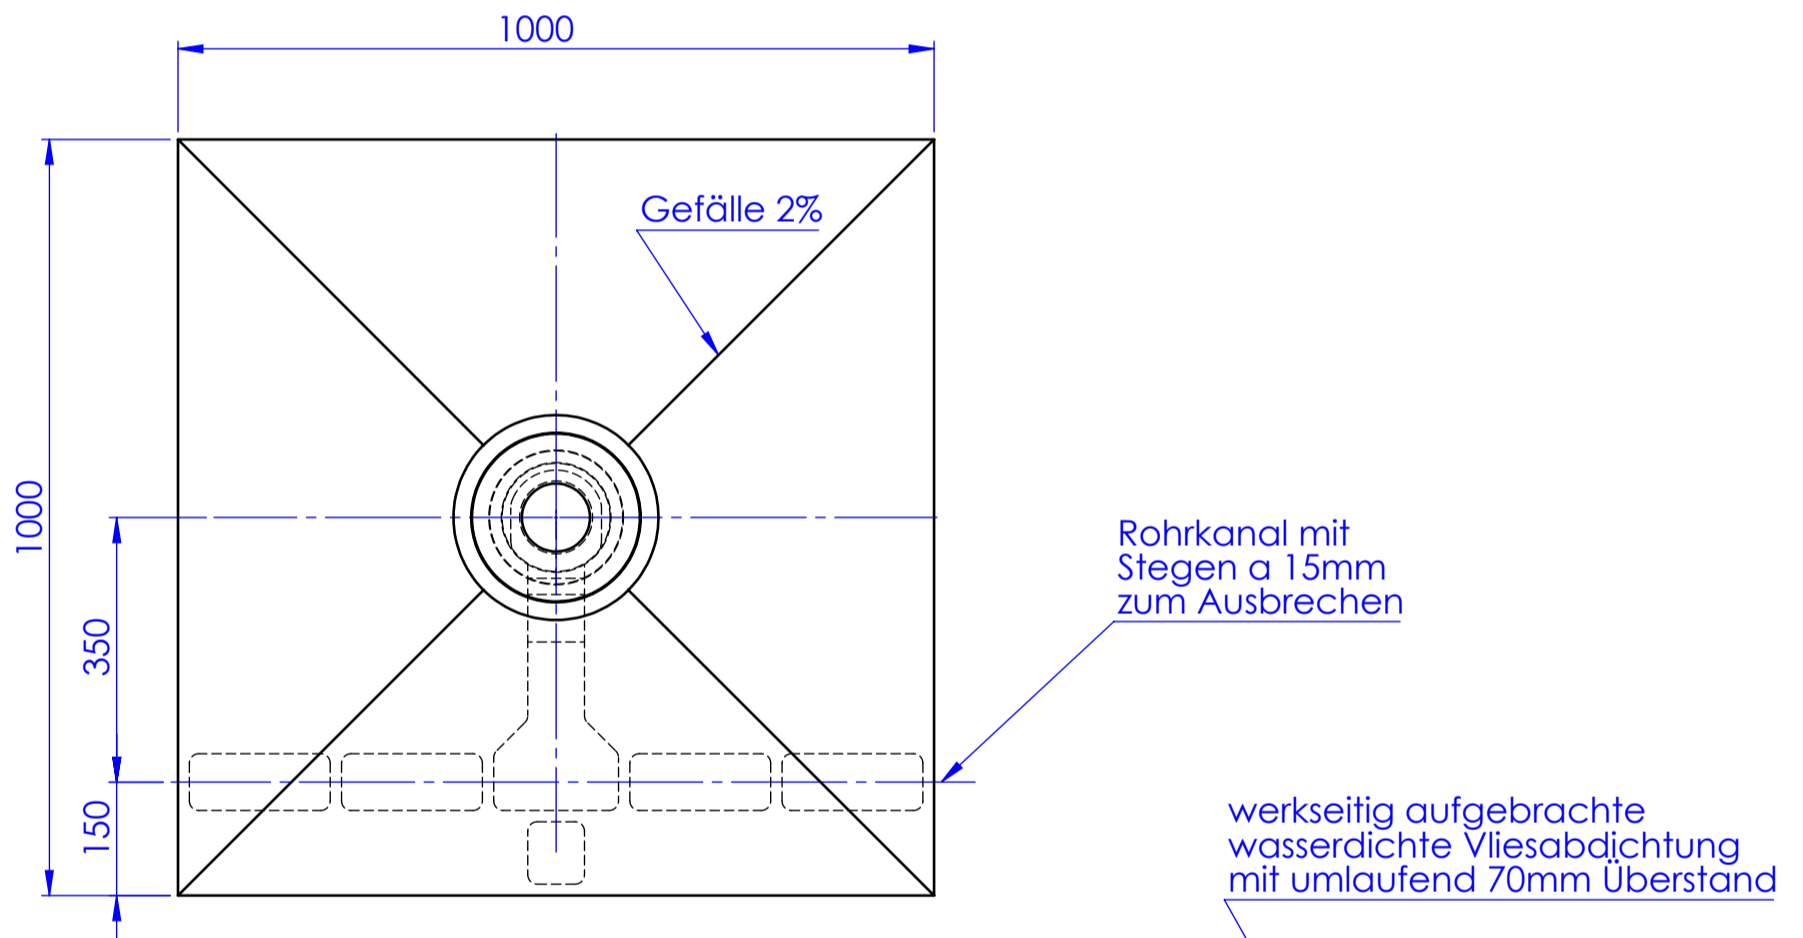

Technisches Informationsblatt

VIGOUR DUSCHELEMENT 1000 x 1000 mm, extraflach MIT ZENTRALEM ABLAUF

Ansicht von vorn

Draufsicht

Darstellung mit Beschichtung

Ablauf nicht im Lieferumfang enthalten.

KBN-Nr. VIGAEF10W bitte separat bestellen.