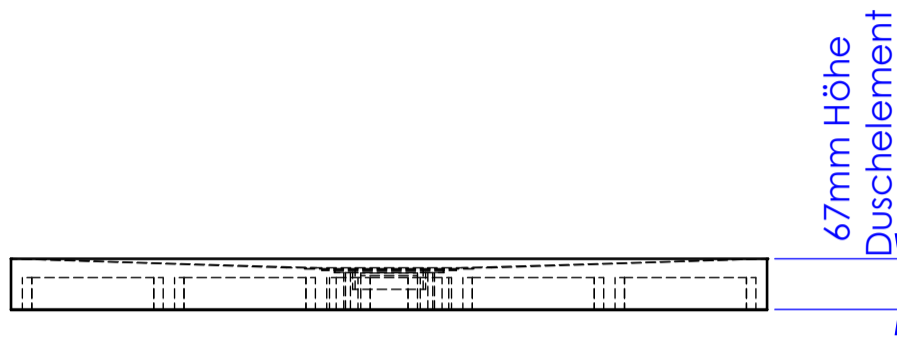

Technisches Informationsblatt

VIGOUR DUSCHELEMENT 1000 x 1000 mm, extraflach MIT ZENTRALEM ABLAUF

Ansicht von vorn

Draufsicht

Darstellung mit Beschichtung

Ablauf nicht im Lieferumfang enthalten.

KBN-Nr. VIGAEF10W bitte separat bestellen.