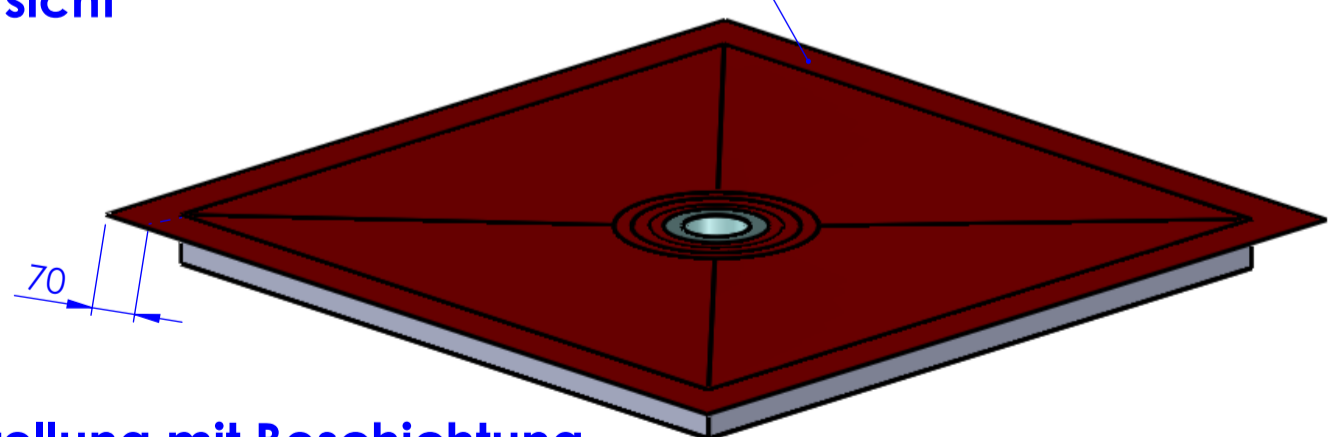

Technisches Informationsblatt

VIGOUR DUSCHELEMENT 1000 x 1000 mm, extraflach MIT ZENTRALEM ABLAUF

Ansicht von vorn

Draufsicht

Darstellung mit Beschichtung

Ablauf nicht im Lieferumfang enthalten.

KBN-Nr. VIGAEF10W bitte separat bestellen.