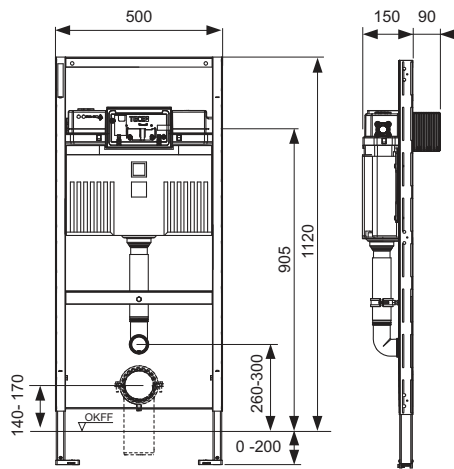

#### Beschreibung:

WC-Modul inklusive "easy fit" Betätigungsplattenmontage. Zur Befestigung an TECEprofil Profilrohren oder für den Einbau in Metall- oder Holzständerwände und als Vorwand- oder Eckmodul; auch für die Einzelblockmontage geeignet.

Uni-Spülkasten für Betätigung von vorne:

- Sicherheitstank aus schlagzähem Kunststoff, nach EN 14055 geprüft
- Spülkasten komplett vormontiert und versiegelt
- Spülkastenanschluss mit Außengewinde R 1/2" seitlich, kompatibel zu Schnelladaptern
- 10 Liter Tankvolumen; 6 Liter voreingestellte Standardspülmenge; 4,5/7,5/9 Liter Spülmenge jederzeit einstellbar; 3 Liter Teilmengenspülung bei Zweimengentechnik; Restvolumen zur sofortigen Reinigungsspülung nutzbar.
- schwitzwasserisoliert
- für TECE-Betätigungsplatten und WC-Armatur
- als Ein- oder Zweimengenspülkasten einsetzbar
- "easy fit" Betätigungsplattenmontage
- Installationstunnel für Serviceöffnung, ohne Werkzeug kürzbar
- geräuscharmes hydraulisches Füllventil, Armaturengruppe 1 nach DIN 4109

#### Vertriebsdaten:

Produktname: TECEprofil WC-Modul mit Uni-Spülkasten für Kinder-Stand-WC, Bauhöhe 1120 mm  
Warengruppe: 905  
Produktgruppe: 2009050010

Maßzeichnungen:

Ersatzteile:

- |   |         |   |
|---|---------|---|
|   | 9820103 | Uni-Spülkasten 1120 mm                        |
| 1 | 9820103 | Uni-Spülkasten 1120 mm                        |
| 2 | 9820040 | Montageset für Uni-Spülkasten                 |
| 3 | 9820011 | Spülrohr mit O-Ring, Länge 269 mm, Trockenbau |
| 4 | 9820015 | Spülrohrdichtung                              |
| 5 | 9820333 | Modulfuß mit Knebel rechts                    |
| 6 | 9820332 | Modulfuß mit Knebel links                     |
| 7 | 9820335 | C-Profil für Modulfuß                         |
| 8 | 9820447 | Fußbremse mit Stahlfeder                      |
| 9 | 9820400 | Beipack für WC-Modul für Kinder-Stand-WC      |