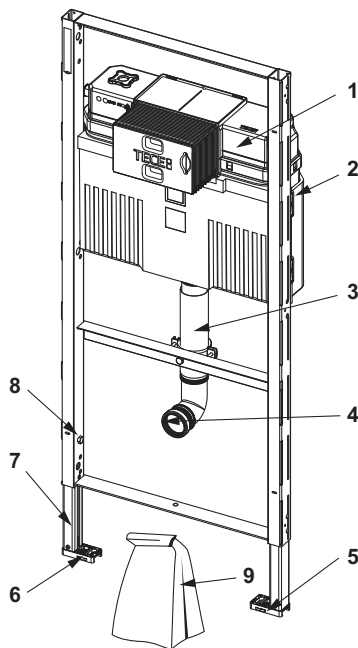

#### Beschreibung:

WC-Modul inklusive "easy fit" Betätigungsplattenmontage. Zur Befestigung an TECEprofil Profilrohren oder für den Einbau in Metall- oder Holzständerwände und als Vorwand- oder Eckmodul; auch für die Einzelblockmontage geeignet.

Uni-Spülkasten für Betätigung von vorne:

- Sicherheitstank aus schlagzähem Kunststoff, nach EN 14055 geprüft
- Spülkasten komplett vormontiert und versiegelt
- Spülkastenanschluss mit Außengewinde R 1/2" seitlich, kompatibel zu Schnelladaptern
- 10 Liter Tankvolumen; 6 Liter voreingestellte Standardspülmenge; 4,5/7,5/9 Liter Spülmenge jederzeit einstellbar; 3 Liter Teilmengenspülung bei Zweimengentechnik; Restvolumen zur sofortigen Reinigungsspülung nutzbar.
- schwitzwasserisoliert
- für TECE-Betätigungsplatten und WC-Armatur
- als Ein- oder Zweimengenspülkasten einsetzbar
- "easy fit" Betätigungsplattenmontage
- Installationstunnel für Serviceöffnung, ohne Werkzeug kürzbar
- geräuscharmes hydraulisches Füllventil, Armaturengruppe 1 nach DIN 4109

#### Vertriebsdaten:

Produktname: TECEprofil WC-Modul mit Uni-Spülkasten für Kinder-Stand-WC, Bauhöhe 1120 mm  
Warengruppe: 905  
Produktgruppe: 2009050010

Maßzeichnungen:

Ersatzteile:

- |   |         |   |
|---|---------|---|
|   | 9820103 | Uni-Spülkasten 1120 mm                        |
| 1 | 9820103 | Uni-Spülkasten 1120 mm                        |
| 2 | 9820040 | Montageset für Uni-Spülkasten                 |
| 3 | 9820011 | Spülrohr mit O-Ring, Länge 269 mm, Trockenbau |
| 4 | 9820015 | Spülrohrdichtung                              |
| 5 | 9820333 | Modulfuß mit Knebel rechts                    |
| 6 | 9820332 | Modulfuß mit Knebel links                     |
| 7 | 9820335 | C-Profil für Modulfuß                         |
| 8 | 9820447 | Fußbremse mit Stahlfeder                      |
| 9 | 9820400 | Beipack für WC-Modul für Kinder-Stand-WC      |