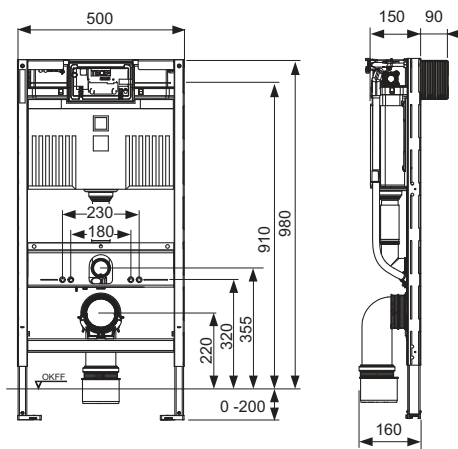

Einstellung einer erhöhten Keramikbefestigung für 48 cm Sitzhöhe gemäß DIN 18040 möglich (DIN 18040: Barrierefreies Bauen - Teil 1: Öffentlich zugängliche Gebäude und Arbeitsstätten).

**Vertriebsdaten:**

Produktname: TECEprofil WC-Modul mit Uni-Spülkasten, Bauhöhe 980 mm  
Warengruppe: 905  
Produktgruppe: 2009050010

Maßzeichnungen:

Ersatzteile:

- |    |         |   |
|----|---------|---|
|    | 9820101 | Uni-Spülkasten 980 mm                             |
| 1  | 9820101 | Uni-Spülkasten 980 mm                             |
| 2  | 9820040 | Montageset für Uni-Spülkasten                     |
| 3  | 9820099 | verkürztes Spülrohr, Länge 185 mm                 |
| 4  | 9820015 | Spülrohrdichtung                                  |
| 5  | 9820134 | WC-Ablaufbogen DN 90 (PP)                         |
| 6  | 9820139 | Dichtung für WC-Ablaufbogen/Adapter               |
| 7  | 9820348 | WC-Ablaufbogenhalter komplett, unten (ab 04/2017) |
| 8  | 9820136 | Adapter DN 90/DN 100 (PP)                         |
| 9  | 9820569 | Befestigungsclips und Leerrohr                    |
| 10 | 9820447 | Fußbremse mit Stahlfeder                          |
| 11 | 9820335 | C-Profil für Modulfuß                             |
| 12 | 9820332 | Modulfuß mit Knebel links                         |
| 13 | 9820333 | Modulfuß mit Knebel rechts                        |
| 14 | 9820568 | Rohbauschutz für Dusch-WC-Anschluss               |
| 15 | 9820057 | Anschlussgarnitur DN 90 für WC                    |
| 16 | 9820043 | Beipack für WC-Modul (Befestigungsmaterial, etc.) |
| 17 | 9380014 | Wandbefestigung mit Schnellverschluss             |