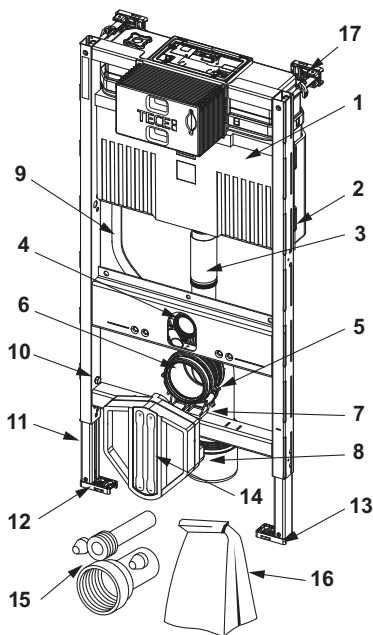

Einstellung einer erhöhten Keramikbefestigung für 48 cm Sitzhöhe gemäß DIN 18040 möglich (DIN 18040: Barrierefreies Bauen - Teil 1: Öffentlich zugängliche Gebäude und Arbeitsstätten).

**Vertriebsdaten:**

Produktname: TECEprofil WC-Modul mit Uni-Spülkasten, Bauhöhe 980 mm  
Warengruppe: 905  
Produktgruppe: 2009050010

Maßzeichnungen:

Ersatzteile:

- |    |         |   |
|----|---------|---|
|    | 9820101 | Uni-Spülkasten 980 mm                             |
| 1  | 9820101 | Uni-Spülkasten 980 mm                             |
| 2  | 9820040 | Montageset für Uni-Spülkasten                     |
| 3  | 9820099 | verkürztes Spülrohr, Länge 185 mm                 |
| 4  | 9820015 | Spülrohrdichtung                                  |
| 5  | 9820134 | WC-Ablaufbogen DN 90 (PP)                         |
| 6  | 9820139 | Dichtung für WC-Ablaufbogen/Adapter               |
| 7  | 9820348 | WC-Ablaufbogenhalter komplett, unten (ab 04/2017) |
| 8  | 9820136 | Adapter DN 90/DN 100 (PP)                         |
| 9  | 9820569 | Befestigungsclips und Leerrohr                    |
| 10 | 9820447 | Fußbremse mit Stahlfeder                          |
| 11 | 9820335 | C-Profil für Modulfuß                             |
| 12 | 9820332 | Modulfuß mit Knebel links                         |
| 13 | 9820333 | Modulfuß mit Knebel rechts                        |
| 14 | 9820568 | Rohbauschutz für Dusch-WC-Anschluss               |
| 15 | 9820057 | Anschlussgarnitur DN 90 für WC                    |
| 16 | 9820043 | Beipack für WC-Modul (Befestigungsmaterial, etc.) |
| 17 | 9380014 | Wandbefestigung mit Schnellverschluss             |