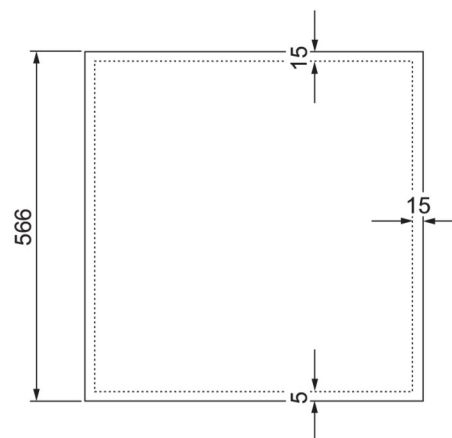

Die Breite und Höhe der Glasfront ergeben umlaufend ca. 15 mm Überdeckung zur Blechrahmenbreite, Tapetenanschnitte oder Anstrichkanten werden so beim Nachrüsten zuverlässig überdeckt. Das Set besteht aus Glastür und tiefenverstellbaren Einbauhaltern mit Schwenk- und Magnetbefestigung.

### RG 3 | 10.0770.0030

Schranktyp	Glasabdeckung	Best.-Nr.	LE 1
400	489 x 566 mm	77352011	Abv. 1 St.
600	628 x 566 mm	77352012	Abv. 1 St.
750	778 x 566 mm	77352013	Abv. 1 St.
900	928 x 566 mm	77352014	Abv. 1 St.
1050	1078 x 566 mm	77352015	Abv. 1 St.

### RG 3 | 10.0770.0030

Schranktyp	Breite	Best.-Nr.	LE 1
140-2	500 mm	77351802*	NEU 1 St.
140-3	730 mm	77351803*	NEU 1 St.
140-4	880 mm	77351804*	NEU 1 St.
140-5	1030 mm	77351805*	NEU 1 St.

Empfohlene Schrankbreite = Einbauten + beidseitiger Montageabstand (2 x ≥ 50 mm)