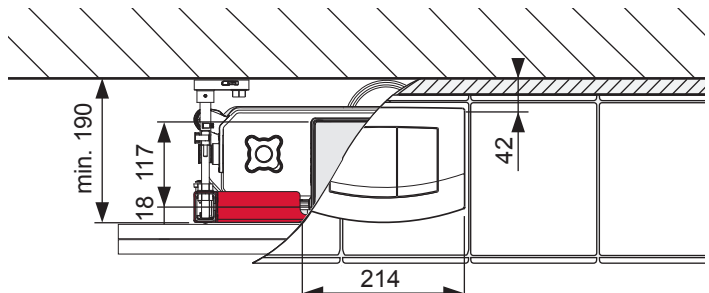

TECEprofil – WC 820 mm

TECEprofil – WC 820 mm

TECEprofil – WC 820 mm

Eckventil geschlossen
 Stop valve closed
 Vanne d'arrêt fermée
 Valvola ad angolo chiusa
 Válvula de ángulo cerrada
 Угловой клапан закрыт
 Zawór kątowy zamknięty