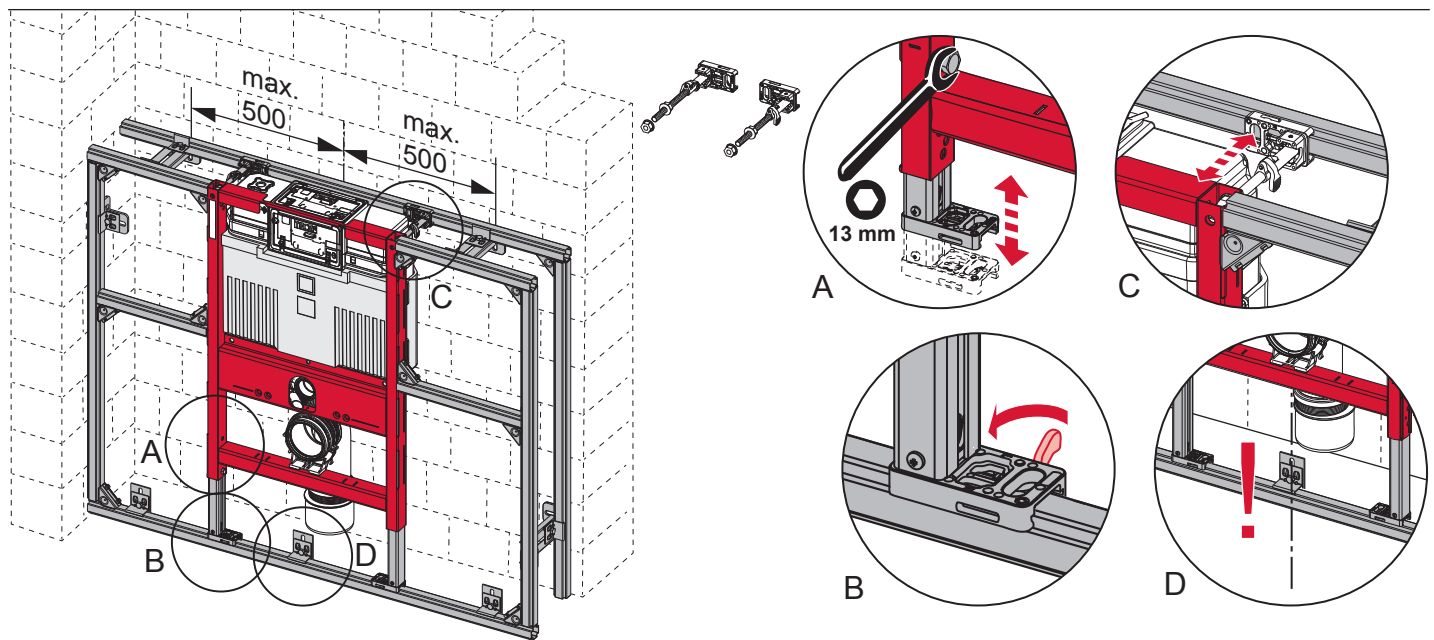

TECEprofil – WC 820 mm

TECEprofil – WC 820 mm

TECEprofil – WC 820 mm

Eckventil geschlossen
 Stop valve closed
 Vanne d'arrêt fermée
 Valvola ad angolo chiusa
 Válvula de ángulo cerrada
 Угловой клапан закрыт
 Zawór kątowy zamknięty