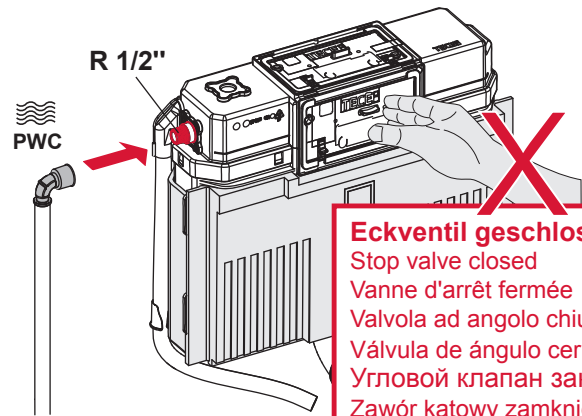

TECEprofil – WC 820 mm

TECEprofil – WC 820 mm

TECEprofil – WC 820 mm

Eckventil geschlossen
 Stop valve closed
 Vanne d'arrêt fermée
 Valvola ad angolo chiusa
 Válvula de ángulo cerrada
 Угловой клапан закрыт
 Zawór kątowy zamknięty