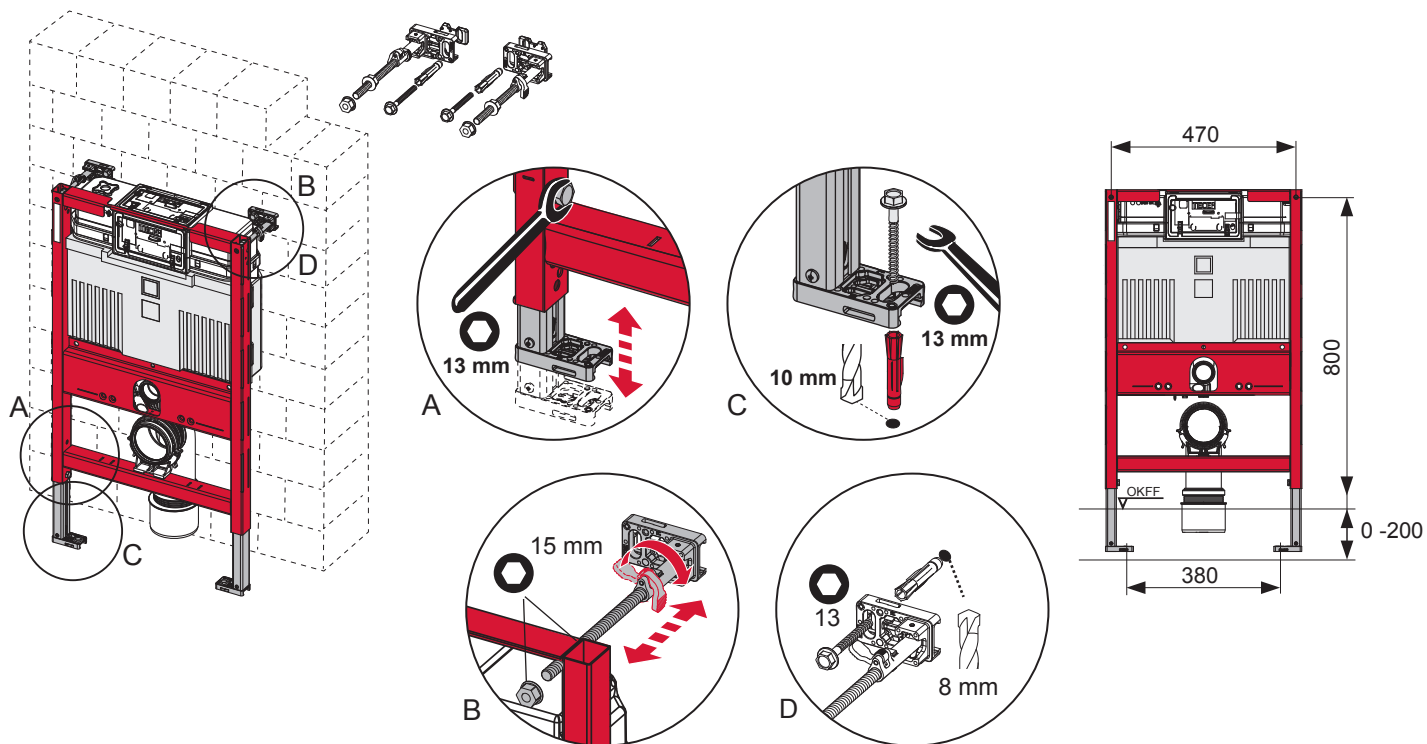

TECEprofil – WC 820 mm

TECEprofil – WC 820 mm

TECEprofil – WC 820 mm

Eckventil geschlossen
 Stop valve closed
 Vanne d'arrêt fermée
 Valvola ad angolo chiusa
 Válvula de ángulo cerrada
 Угловой клапан закрыт
 Zawór kątowy zamknięty