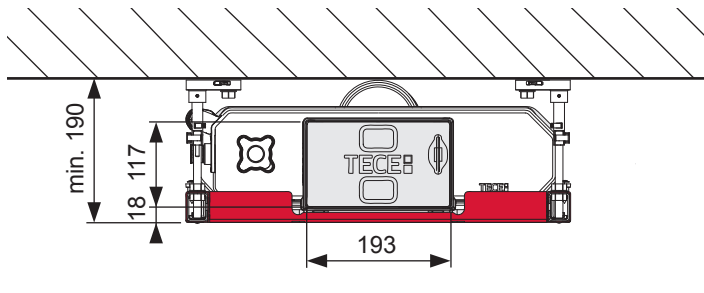

TECEprofil – WC 820 mm

TECEprofil – WC 820 mm

TECEprofil – WC 820 mm

Eckventil geschlossen
 Stop valve closed
 Vanne d'arrêt fermée
 Valvola ad angolo chiusa
 Válvula de ángulo cerrada
 Угловой клапан закрыт
 Zawór kątowy zamknięty