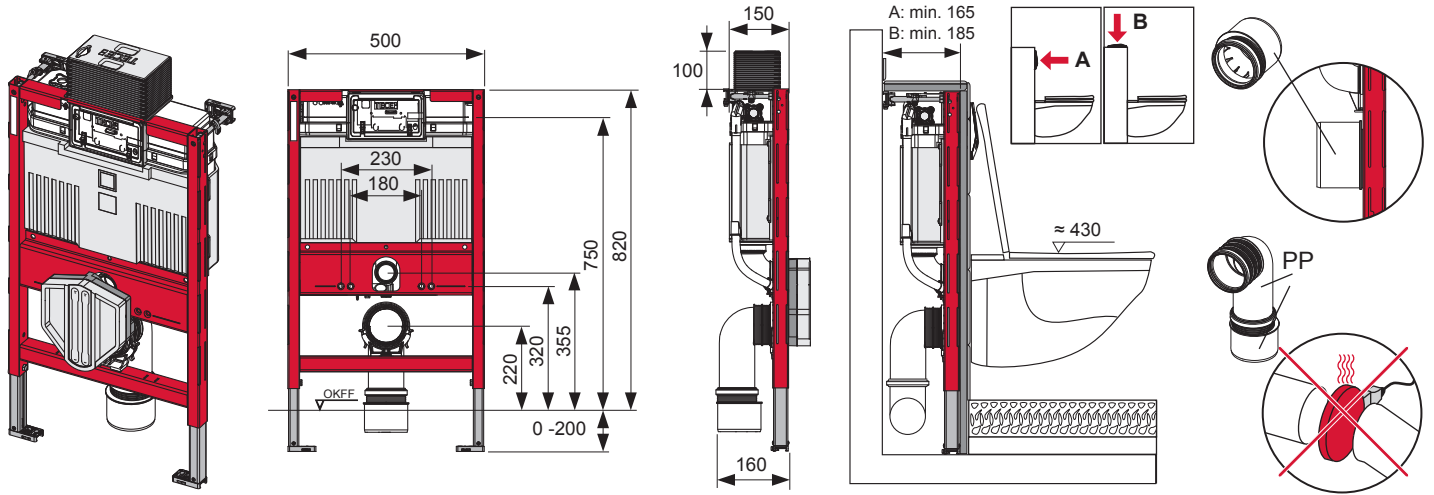

TECEprofil – WC 820 mm

TECEprofil – WC 820 mm

TECEprofil – WC 820 mm

Eckventil geschlossen
 Stop valve closed
 Vanne d'arrêt fermée
 Valvola ad angolo chiusa
 Válvula de ángulo cerrada
 Угловой клапан закрыт
 Zawór kątowy zamknięty