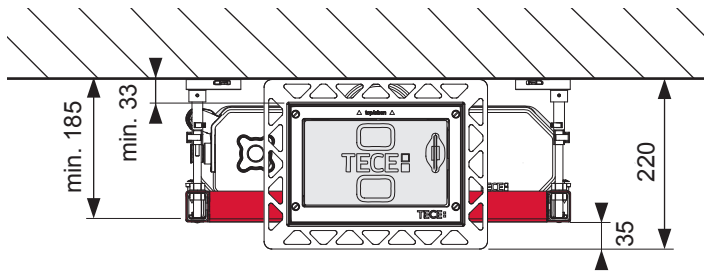

TECEprofil – WC 820 mm

TECEprofil – WC 820 mm

TECEprofil – WC 820 mm

Eckventil geschlossen
 Stop valve closed
 Vanne d'arrêt fermée
 Valvola ad angolo chiusa
 Válvula de ángulo cerrada
 Угловой клапан закрыт
 Zawór kątowy zamknięty