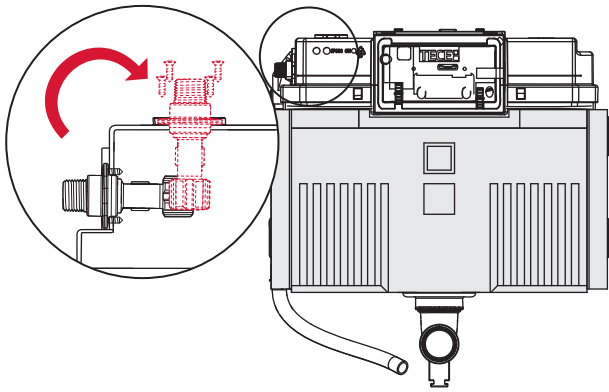

TECEprofil – WC 820 mm

TECEprofil – WC 820 mm

TECEprofil – WC 820 mm

Eckventil geschlossen
 Stop valve closed
 Vanne d'arrêt fermée
 Valvola ad angolo chiusa
 Válvula de ángulo cerrada
 Угловой клапан закрыт
 Zawór kątowy zamknięty