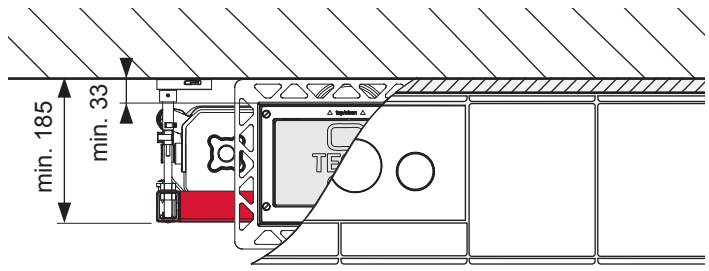

TECEprofil – WC 820 mm

TECEprofil – WC 820 mm

TECEprofil – WC 820 mm

Eckventil geschlossen
 Stop valve closed
 Vanne d'arrêt fermée
 Valvola ad angolo chiusa
 Válvula de ángulo cerrada
 Угловой клапан закрыт
 Zawór kątowy zamknięty