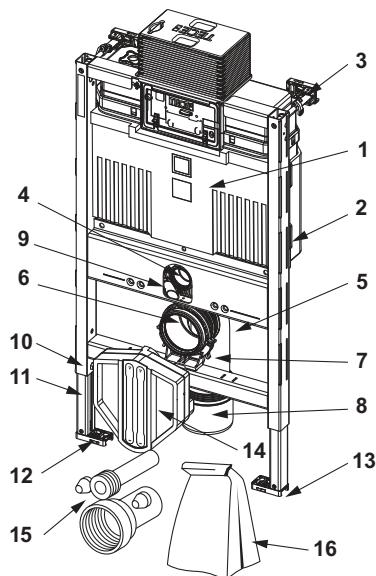

Modulrahmen:

- selbsttragend, pulverbeschichtet
- zwei Haltebolzen und Muttern M 12
- WC-Ablaufbogen DN 90 mit Übergangsadapter DN 90/100 aus PP
- Übergangsadapter auch für waagerechten Einbau geeignet
- WC-Anschlussgarnitur DN 90
- Leerrohr für universellen Dusch-WC-Wasseranschluss (Anschlussposition prüfen)
- Rohbauschutz für Dusch-WC-Anschluss, inklusive Leerdose für Trafo

Einstellung einer erhöhten Keramikbefestigung für 48 cm Sitzhöhe gemäß DIN 18040 möglich (DIN 18040: Barrierefreies Bauen - Teil 1: Öffentlich zugängliche Gebäude und Arbeitsstätten).

Vertriebsdaten:

Produktname: TECEprofil WC-Modul mit Uni-Spülkasten, Bauhöhe 820 mm
Warengruppe: 905
Produktgruppe: 2009050010

Maßzeichnungen:

Ersatzteile:

	9820100	Uni-Spülkasten 820 mm
1	9820100	Uni-Spülkasten 820 mm
2	9820040	Montageset für Uni-Spülkasten
3	9380014	Wandbefestigung mit Schnellverschluss
4	9820015	Spülrohrdichtung
5	9820134	WC-Ablaufbogen DN 90 (PP)
6	9820139	Dichtung für WC-Ablaufbogen/Adapter
7	9820348	WC-Ablaufbogenhalter komplett, unten (ab 04/2017)
8	9820136	Adapter DN 90/DN 100 (PP)
9	9820569	Befestigungsclips und Leerrohr
10	9820447	Fußbremse mit Stahlfeder
11	9820335	C-Profil für Modulfuß
12	9820332	Modulfuß mit Knebel links
13	9820333	Modulfuß mit Knebel rechts
14	9820568	Rohbauschutz für Dusch-WC-Anschluss
15	9820057	Anschlussgarnitur DN 90 für WC
16	9820043	Beipack für WC-Modul (Befestigungsmaterial, etc.)