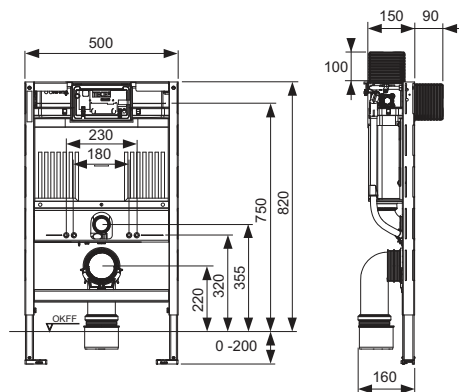

**TECEprofil WC-Modul mit Uni-Spülkasten, Bauhöhe 820 mm**

Artikelnummer: 9300301

LE 1: 1 St.
LE 2: 10 St.
LE 3: 60 St.

Beschreibung:

WC-Modul inklusive "easy fit" Betätigungsplattenmontage und Leerrohr für den Anschluss elektronischer Dusch-WCs. Zur Befestigung an TECEprofil Profilrohren oder als Vorwand- oder Eckmodul.

Modulrahmen:

- selbsttragend, pulverbeschichtet
- zwei Haltebolzen und Muttern M 12
- WC-Ablaufbogen DN 90 mit Übergangsadapter DN 90/100 aus PP
- Übergangsadapter auch für waagerechten Einbau geeignet
- WC-Anschlussgarnitur DN 90
- Leerrohr für universellen Dusch-WC-Wasseranschluss (Anschlussposition prüfen)
- Rohbauschutz für Dusch-WC-Anschluss, inklusive Leerdose für Trafo

Einstellung einer erhöhten Keramikbefestigung für 48 cm Sitzhöhe gemäß DIN 18040 möglich (DIN 18040: Barrierefreies Bauen - Teil 1: Öffentlich zugängliche Gebäude und Arbeitsstätten).

Vertriebsdaten:

Produktname: TECEprofil WC-Modul mit Uni-Spülkasten, Bauhöhe 820 mm
Warengruppe: 905
Produktgruppe: 2009050010

Maßzeichnungen:

Ersatzteile:

	9820100	Uni-Spülkasten 820 mm
1	9820100	Uni-Spülkasten 820 mm
2	9820040	Montageset für Uni-Spülkasten
3	9380014	Wandbefestigung mit Schnellverschluss
4	9820015	Spülrohrdichtung
5	9820134	WC-Ablaufbogen DN 90 (PP)
6	9820139	Dichtung für WC-Ablaufbogen/Adapter
7	9820348	WC-Ablaufbogenhalter komplett, unten (ab 04/2017)
8	9820136	Adapter DN 90/DN 100 (PP)
9	9820569	Befestigungsclips und Leerrohr
10	9820447	Fußbremse mit Stahlfeder
11	9820335	C-Profil für Modulfuß
12	9820332	Modulfuß mit Knebel links
13	9820333	Modulfuß mit Knebel rechts
14	9820568	Rohbauschutz für Dusch-WC-Anschluss
15	9820057	Anschlussgarnitur DN 90 für WC
16	9820043	Beipack für WC-Modul (Befestigungsmaterial, etc.)