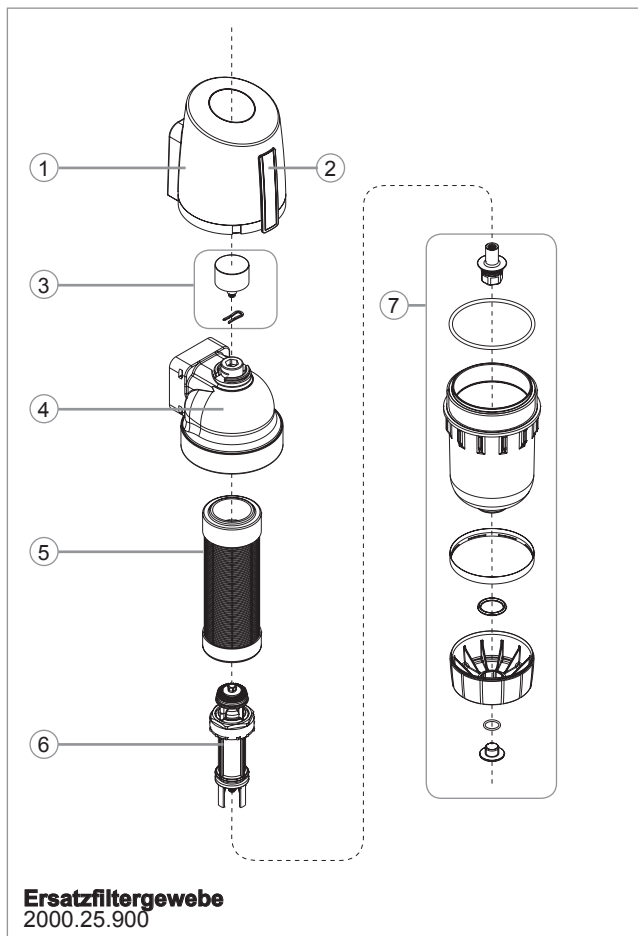

Ersatzteile

- ①
Haube
2315.01.919
- ②
Clips
2315.01.912 (DFF)
2315.01.913 (FF)
- ③
Manometer (DFF)
2315.01.920
- ④
Ventilkörper
2315.01.918 (DFF)
2315.00.929 (FF)
- ⑤
Filterelement (5 Stück)
2000.25.900
- ⑥
Druckminderer-Patrone
(DFF)
2315.01.925
- ⑦
Filtertasse, komplett
2315.01.916 (DFF)
2315.01.917 (FF)

o. Abb.
Filtertassen-Schlüssel
2000.25.907