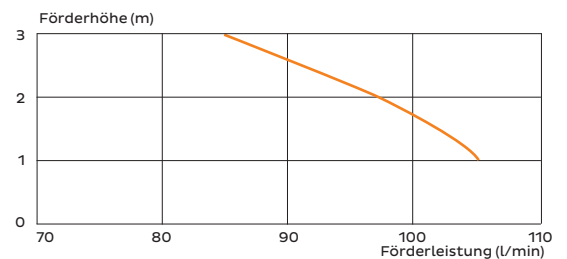

Die Premium-Version der SANICOMPACT® Produktreihe.

Anschluss eines Handwaschbeckens

Antikalk-Beschichtung

SILENCE
51 dB(A)

3 m
↑

ECO+

Antibakterieller WC-Sitz

SANICOMPACT® Luxe

VORTEILE

- Antibakterieller WC-Sitz
- Antikalk-Beschichtung
- Wassersparend: 1,8 l/3 l
- Hohe Förderleistung

Anschlussmöglichkeit für Handwaschbecken

Silence-Technologie

„Eco+“-System (Zweimengenspülung 1,8 l/3 l)

- Antikalk-Beschichtung
- Antibakterieller WC-Sitz mit Absenkautomatik

Einleitungsöffnung Handwaschbecken: 40 mm

Druckleitung Anschluss: DN 25 / 32 mm

Stromversorgung: 220–240 V/50 Hz

Motorleistung: 550 W

Rückstauklappe im Lieferumfang

Bodenbefestigungen im Lieferumfang

Artikelnummer:
0004 (weiß)
GTIN 3308812399013