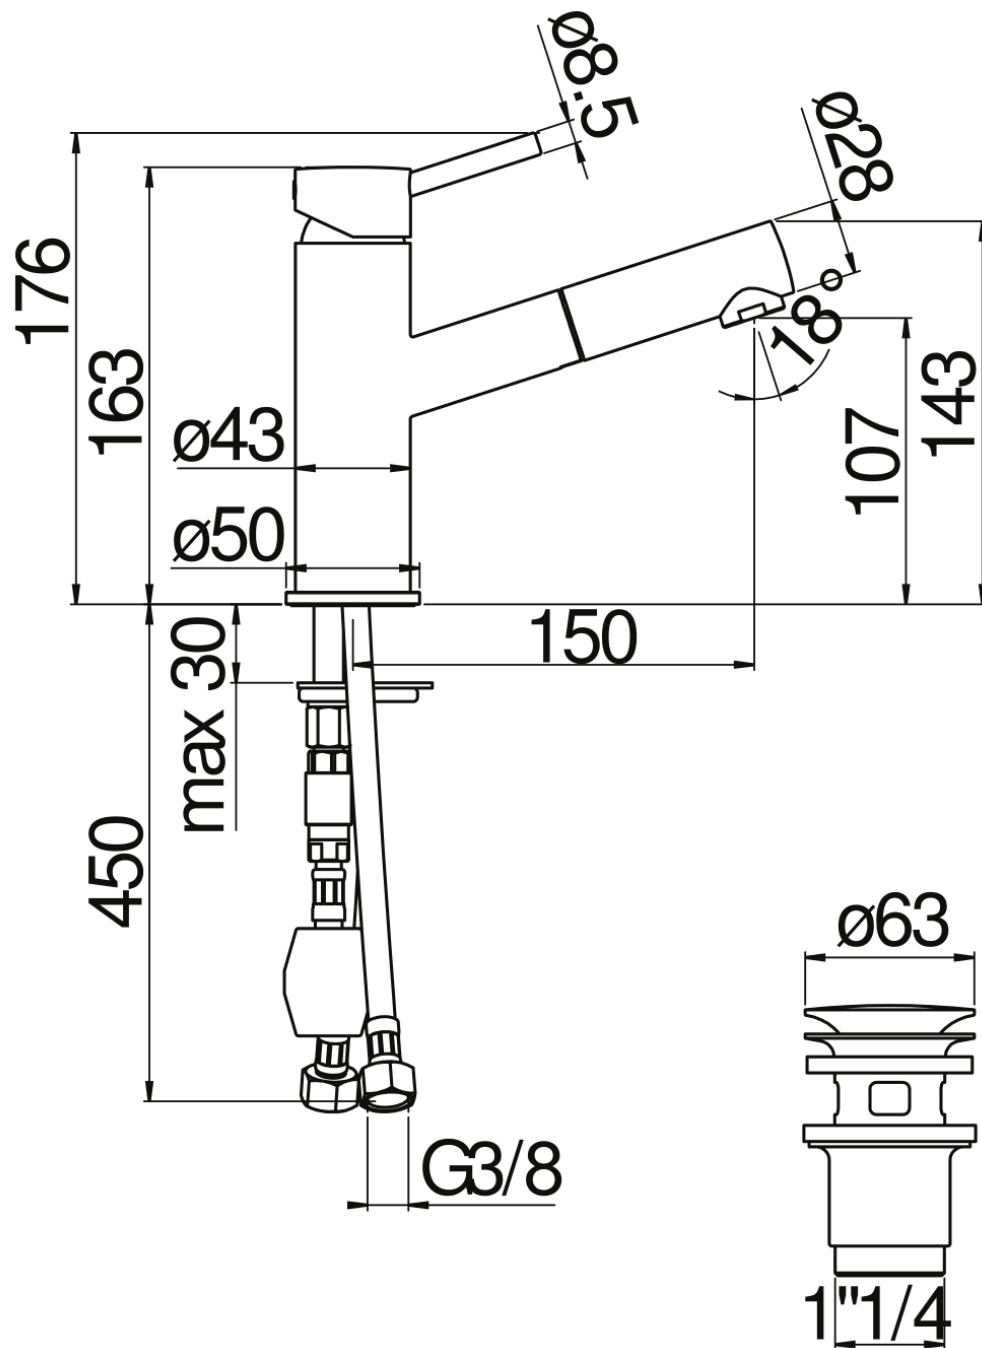

SPEZIFIKATIONEN

Einhandmischbatterie mit herausziehbarer Handbrause
Chrome
Herausziehbare Geschirrbrause mit Normalstrahl
Ablaufgarnitur-Push 1 1/4"
Flexible Anschlusschläuche in Edelstahl \varnothing 3/8"
Durchflussbegrenzer mit 50 % Zurückhaltung
Verpackung: 41 x 21 x 7 cm / 0,00603 m³ / 2,25 kg

ZERTIFIZIERUNGEN

FLÜSSIGKEITS DIAGRAMM: HEISSES / KALTES WASSER

— Perlator

FLÜSSIGKEITS DIAGRAMM: GEMISCHT WASSER

— Perlator