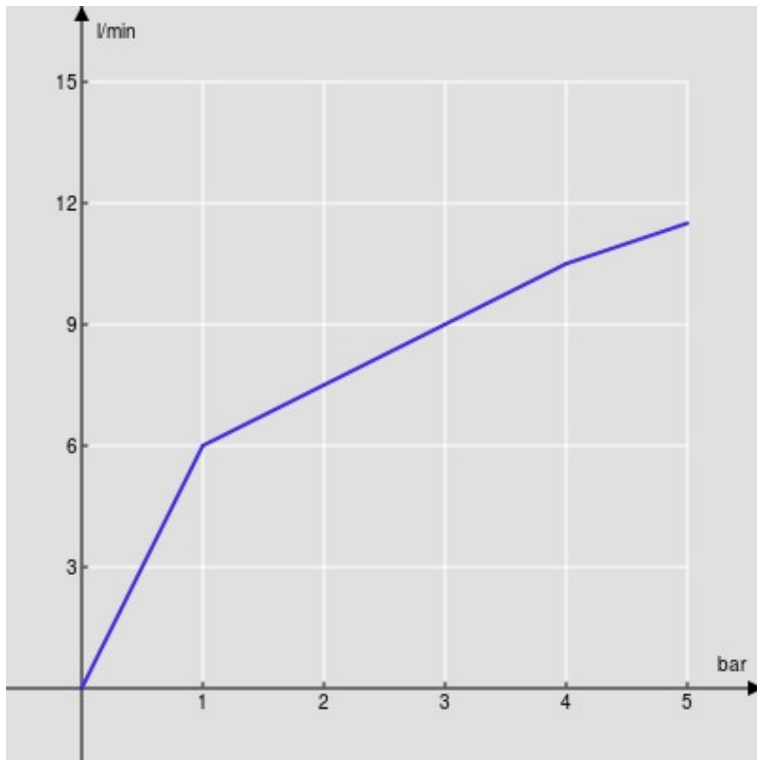

SPEZIFIKATIONEN

Einhandmischbatterie mit herausziehbarer Handbrause
Chrome
Herausziehbare Geschirrbrause mit Normalstrahl
Ablaufgarnitur-Push 1 1/4"
Flexible Anschlusschläuche in Edelstahl \varnothing 3/8"
Durchflussbegrenzer mit 50 % Zurückhaltung
Verpackung: 41 x 21 x 7 cm / 0,00603 m³ / 2,25 kg

ZERTIFIZIERUNGEN

FLÜSSIGKEITS DIAGRAMM: HEISSES / KALTES WASSER

— Perlator

FLÜSSIGKEITS DIAGRAMM: GEMISCHT WASSER

— Perlator