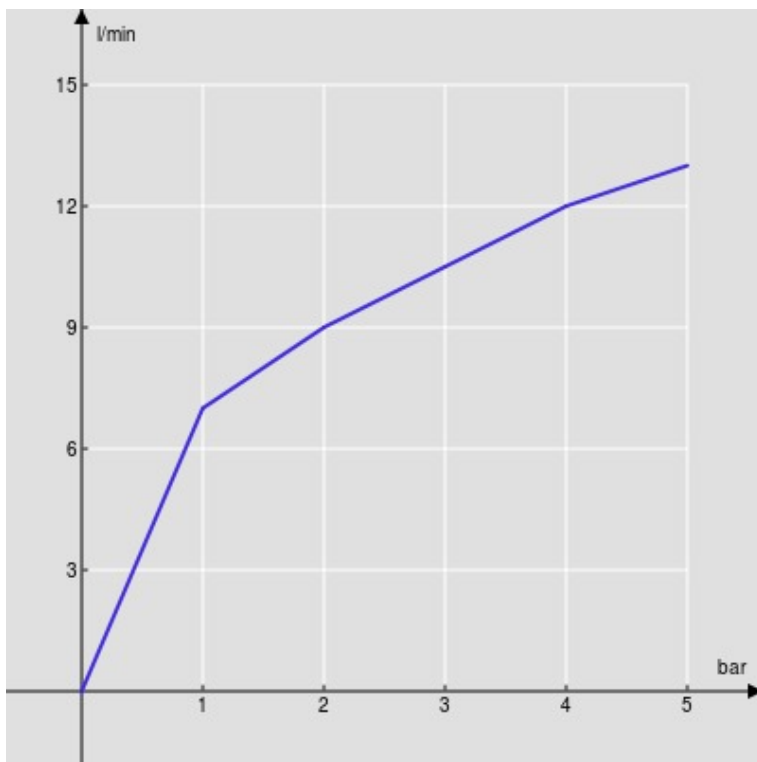

SPEZIFIKATIONEN

Einhandmischbatterie mit herausziehbarer Handbrause
Chrome
Herausziehbare Geschirrbrause mit Normalstrahl
Ablaufgarnitur-Push 1 1/4"
Flexible Anschlusschläuche in Edelstahl \varnothing 3/8"
Durchflussbegrenzer mit 50 % Zurückhaltung
Verpackung: 41 x 21 x 7 cm / 0,00603 m³ / 2,25 kg

ZERTIFIZIERUNGEN

FLÜSSIGKEITS DIAGRAMM: HEISSES / KALTES WASSER

— Perlator

FLÜSSIGKEITS DIAGRAMM: GEMISCHT WASSER

— Perlator