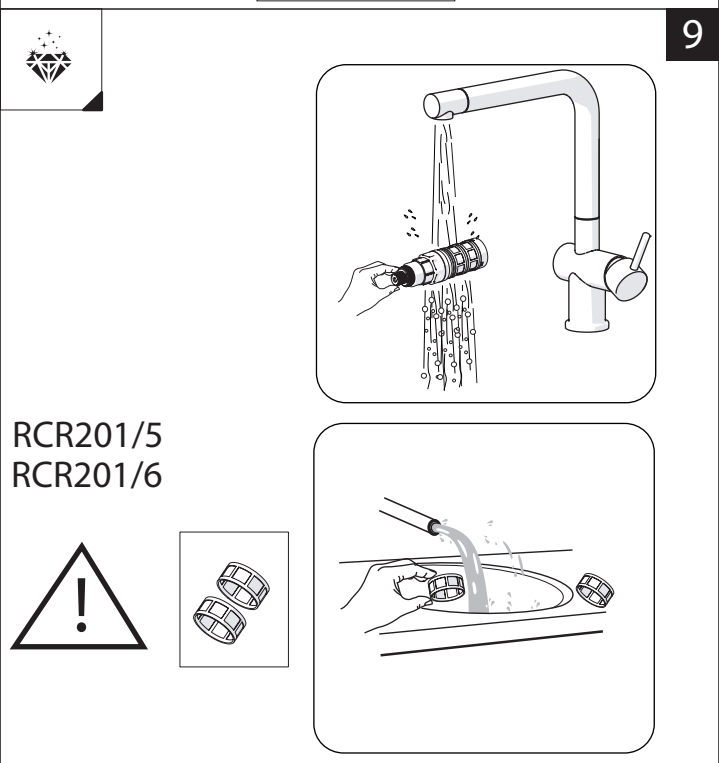

38

	P P bar	MAX 10 0,5 MIN	5 1	
	T T °C	MAX 80	65 45	

IISTR00201/5#--NEU REV2.12/2019