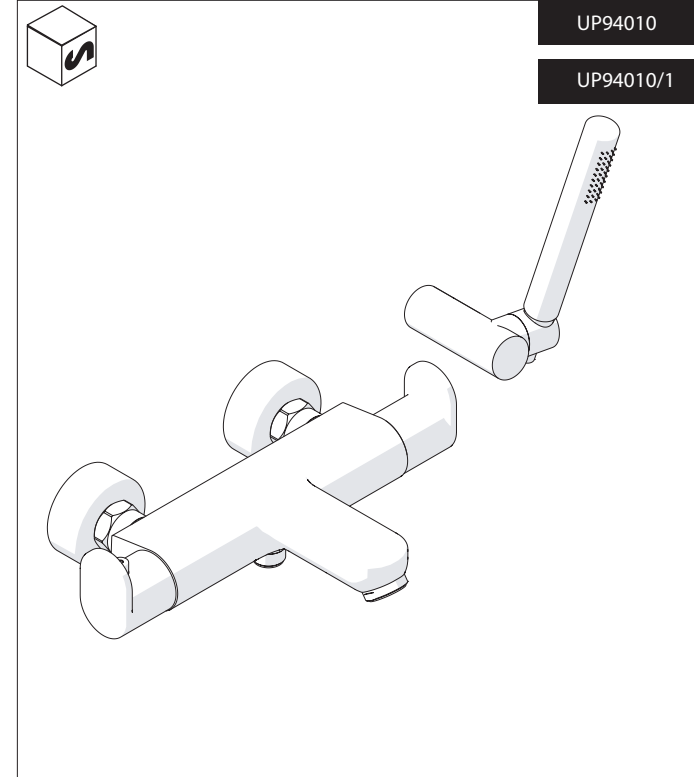

3

5

C

VALVOLA DI NON RITORNO INTERNE  
NON-RETURN VALVE INSIDE

**NOBILIS®**  
The Best Technology for Water

[www.grupponobili.it](http://www.grupponobili.it)

**PRIMA DI INIZIARE / BEFORE STARTING**

**PULIZIA / CLEANING**