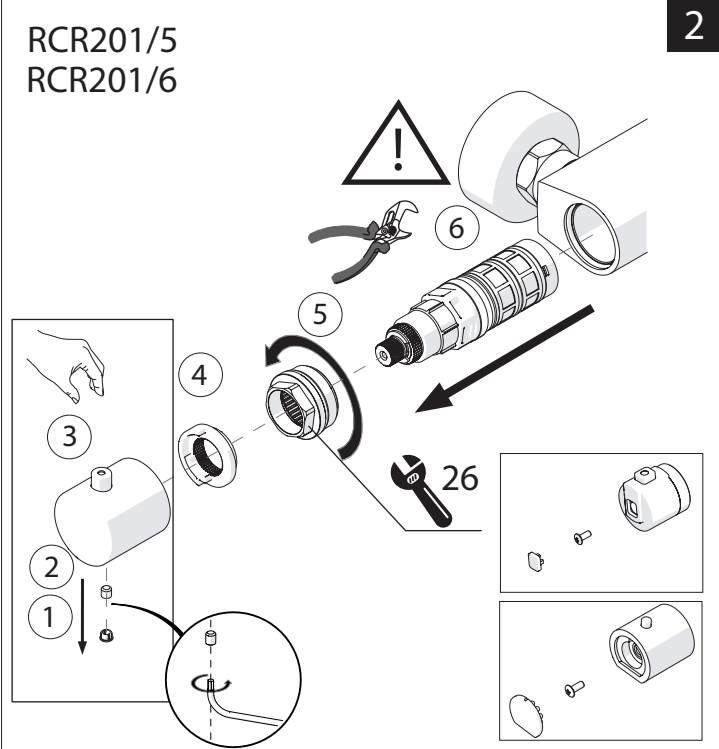

RCR201/5

1

RCR201/6

RCR201/56  
RCR201/56A

RCR201/5  
RCR201/6

2

RCR201/5

3

RCR201/6

RCR201/5

4

RCR201/6

RCR201/5

5

38

	<b>P</b> P bar	MAX 10 0,5 MIN	5 1	
	<b>T</b> T °C	MAX 80	65 45	

3

5

C

VALVOLA DI NON RITORNO INTERNE  
NON-RETURN VALVE INSIDE

**NOBILIS®**  
The Best Technology for Water

[www.grupponobili.it](http://www.grupponobili.it)

**PRIMA DI INIZIARE / BEFORE STARTING**

**PULIZIA / CLEANING**