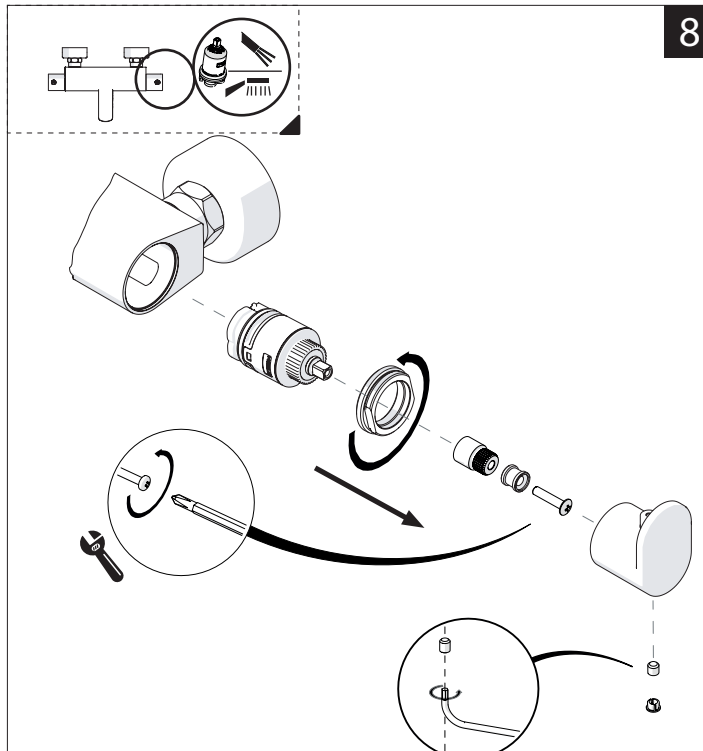

3

5

C

VALVOLA DI NON RITORNO INTERNE  
NON-RETURN VALVE INSIDE

**NOBILIS®**  
The Best Technology for Water

[www.grupponobili.it](http://www.grupponobili.it)

**PRIMA DI INIZIARE / BEFORE STARTING**

**PULIZIA / CLEANING**