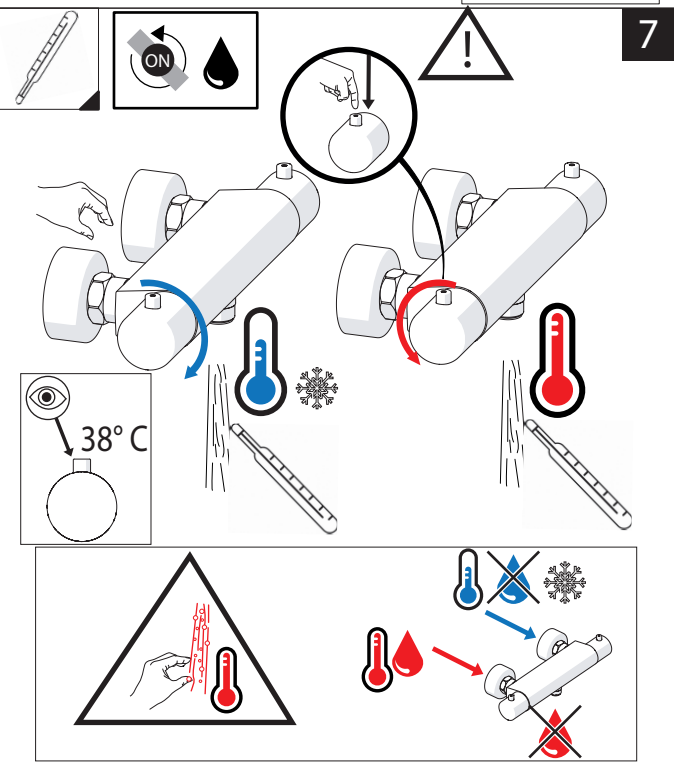

38

	P P bar	MAX 10 0,5 MIN	5 1	
	T T °C	MAX 80	65 45	

IISTR00201/5#--NEU REV2.12/2019