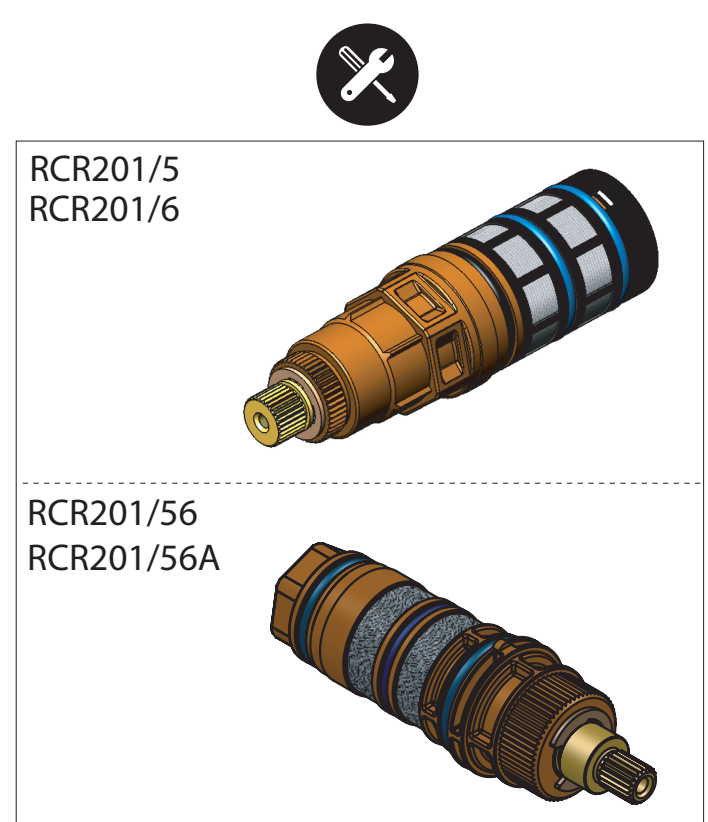

38

	P P bar	MAX 10 0,5 MIN	5 1	
	T T °C	MAX 80	65 45	

IISTR00201/5#--NEU REV2.12/2019