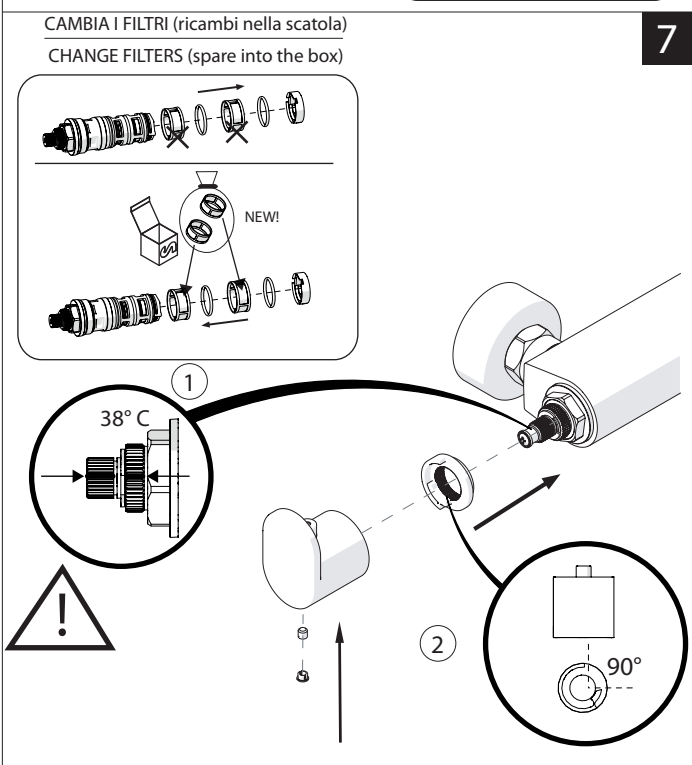

3

5

C

VALVOLA DI NON RITORNO INTERNE  
NON-RETURN VALVE INSIDE

**NOBILIS®**  
The Best Technology for Water

[www.grupponobili.it](http://www.grupponobili.it)

**PRIMA DI INIZIARE / BEFORE STARTING**

**PULIZIA / CLEANING**