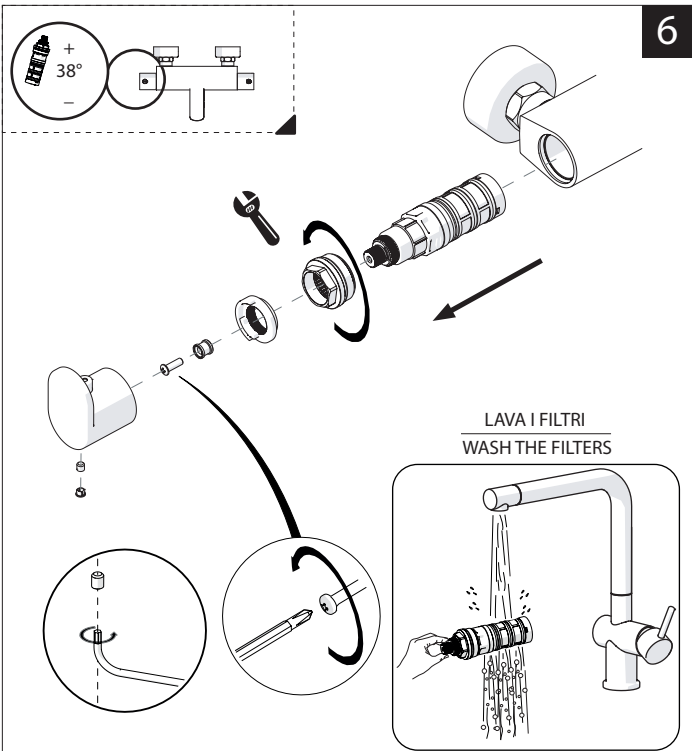

3

5

C

VALVOLA DI NON RITORNO INTERNE  
NON-RETURN VALVE INSIDE

**NOBILIS®**  
The Best Technology for Water

[www.grupponobili.it](http://www.grupponobili.it)

**PRIMA DI INIZIARE / BEFORE STARTING**

**PULIZIA / CLEANING**