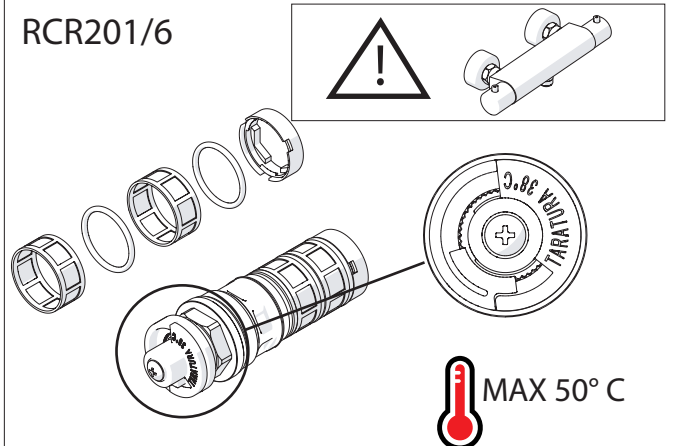

RCR201/5

1

RCR201/6

RCR201/56  
RCR201/56A

RCR201/5  
RCR201/6

2

RCR201/5

3

RCR201/6

RCR201/5

4

RCR201/6

RCR201/5

5

38

	<b>P</b> P bar	MAX 10 0,5 MIN	5 1	
	<b>T</b> T °C	MAX 80	65 45	

3

5

C

VALVOLA DI NON RITORNO INTERNE  
NON-RETURN VALVE INSIDE

**NOBILIS®**  
The Best Technology for Water

[www.grupponobili.it](http://www.grupponobili.it)

**PRIMA DI INIZIARE / BEFORE STARTING**

**PULIZIA / CLEANING**