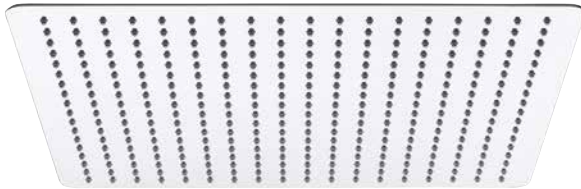

**NIKPIAQRKB40 - BP400Q05N**  
**PIANO QUADRO 400**

- Extrem flaches Design
- Reduziert auf das Minimum, klare Linien - zeitlos
- 400mm x 400mm
- Intelligente Wasserverteilung für kleinste Wassermengen ohne Komforteinbusse
- Nikles Easy-to-clean Technik
- Energieeffizient
- Geregelte Durchflussmenge 16L/min
- Ohne Brausearm
- Inox Hochglanz poliert

**NIKPIAQRKB30 - BP300Q05N**  
**PIANO QUADRO 300**

- Extrem flaches Design
- Reduziert auf das Minimum, klare Linien - zeitlos
- 300mm x 300mm
- Intelligente Wasserverteilung für kleinste Wassermengen ohne Komforteinbusse
- Nikles Easy-to-clean Technik
- Energieeffizient
- Geregelte Durchflussmenge 12L/min
- Schwenkbar
- Ohne Brausearm
- Inox Hochglanz poliert

**NIKPIAQRKB25 - BP250Q05N**  
**PIANO QUADRO 250**

- Extrem flaches Design
- Reduziert auf das Minimum, klare Linien - zeitlos
- 250 x 250 mm
- Intelligente Wasserverteilung für kleinste Wassermengen ohne Komforteinbusse
- Nikles Easy-to-clean Technik
- Energieeffizient
- Geregelte Durchflussmenge 12L/min
- Schwenkbar
- Ohne Brausearm
- Inox Hochglanz poliert

**NIKPIAQRKB20 - BP200Q05N**  
**PIANO QUADRO 200**

- Extrem flaches Design
- Reduziert auf das Minimum, klare Linien - zeitlos
- 200mm x 200mm
- Intelligente Wasserverteilung für kleinste Wassermengen ohne Komforteinbusse
- Nikles Easy-to-clean Technik
- Energieeffizient
- Geregelte Durchflussmenge 12L/min
- Schwenkbar
- Ohne Brausearm
- Inox Hochglanz poliert