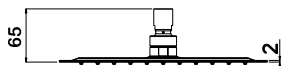

**NIKPIAQRKB30 - BP300Q05N**  
**PIANO QUADRO 300**

- Extrem flaches Design
- Reduziert auf das Minimum, klare Linien - zeitlos
- 300mm x 300mm
- Intelligente Wasserverteilung für kleinste Wassermengen ohne Komforteinbusse
- Nikles Easy-to-clean Technik
- Energieeffizient
- Geregelte Durchflussmenge 12L/min
- Schwenkbar
- Ohne Brausearm
- Inox Hochglanz poliert

**NIKPIAQRKB25 - BP250Q05N**  
**PIANO QUADRO 250**

- Extrem flaches Design
- Reduziert auf das Minimum, klare Linien - zeitlos
- 250 x 250 mm
- Intelligente Wasserverteilung für kleinste Wassermengen ohne Komforteinbusse
- Nikles Easy-to-clean Technik
- Energieeffizient
- Geregelte Durchflussmenge 12L/min
- Schwenkbar
- Ohne Brausearm
- Inox Hochglanz poliert

**NIKPIAQRKB20 - BP200Q05N**  
**PIANO QUADRO 200**

- Extrem flaches Design
- Reduziert auf das Minimum, klare Linien - zeitlos
- 200mm x 200mm
- Intelligente Wasserverteilung für kleinste Wassermengen ohne Komforteinbusse
- Nikles Easy-to-clean Technik
- Energieeffizient
- Geregelte Durchflussmenge 12L/min
- Schwenkbar
- Ohne Brausearm
- Inox Hochglanz poliert