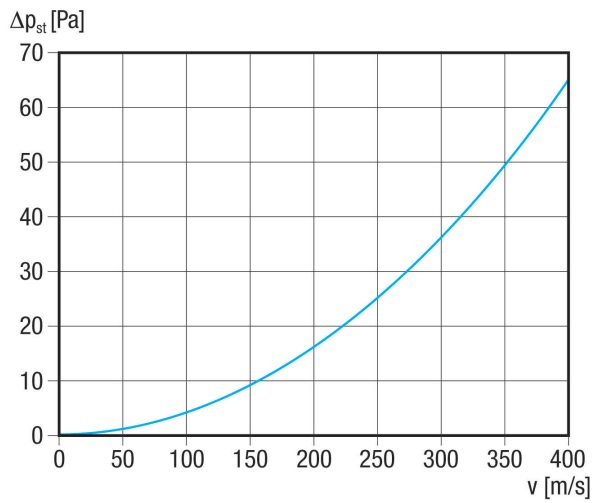

SG 150/1

Kennlinie