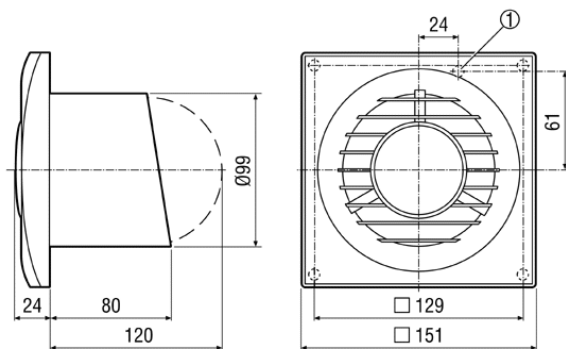

## Technische Daten

Ausführung	Standardausführung
Fördervolumen	80 m <sup>3</sup> /h
Drehzahlsteuerbar	✓
Reversierbarkeit	-
Spannungsart	Wechselstrom
Bemessungsspannung	230 V
Netzfrequenz	50 Hz / 60 Hz
Nennleistung	8 W
I <sub>Max</sub>	0,06 A
Schutzart	IP X4
Netzzuleitung	3 x 1,5 mm <sup>2</sup>
Einbauort	Wand, Decke
Einbauart	Aufputz
Einbaulage	beliebig
Material	Kunststoff
Farbe	verkehrsweiß, ähnlich RAL 9016
Gewicht	0,5 kg
Nennweite	100 mm
Fördermitteltemperatur bei I <sub>Max</sub>	40 °C
Schalldruckpegel	26 dB(A)/Abstand 3 m, Freifeldbedingungen
Sortiment	A
EAN	4012799840800

## Maße [mm]

① Kabeleinführung