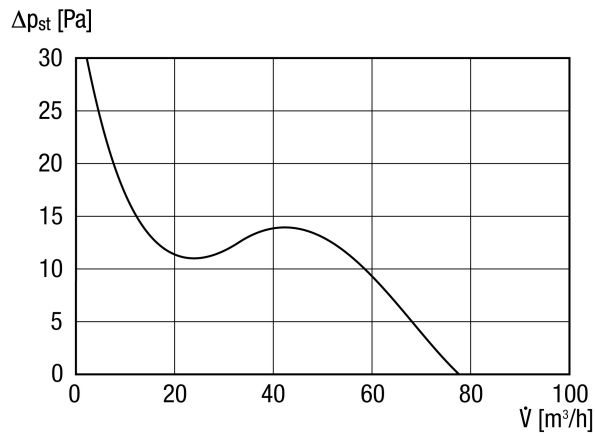

ECA piano Standard

Kennlinie