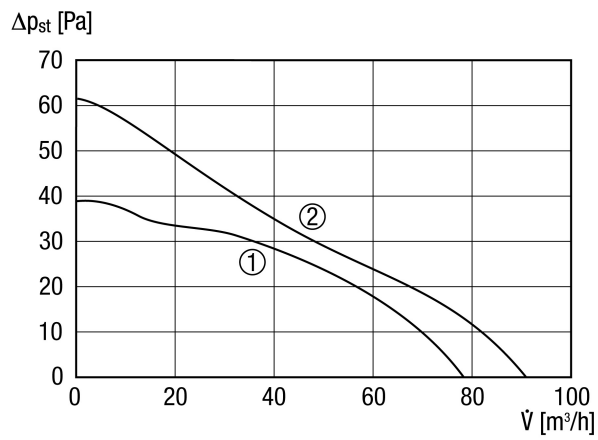

ECA 100 ipro KVZC

Kurzinformation

Zweistufiger Kleinraumventilator mit elektrischem Innenverschluss und einstellbarer Einschaltverzögerung und Nachlaufzeit, DN 100

Einsatzbeispiele

Bad, WC, Abstellraum, Vorratsraum, Keller

Artikelnummer 0084.0206

Technische Daten

Ausführung	Einstellbare Einschaltverzögerung und Nachlaufzeit
Fördervolumen	78 m ³ /h/92 m ³ /h
Drehzahlsteuerbar	-
Reversierbarkeit	-
Spannungsart	Wechselstrom
Bemessungsspannung	230 V
Netzfrequenz	50 Hz
Nennleistung	10 W/13 W
I _{Max}	0,08 A
Schutzart	IP X5
Netzzuleitung	5 x 1,5 mm ²
Einbauort	Decke, Wand
Einbauart	Aufputz
Einbaulage	beliebig
Material	Kunststoff
Farbe	verkehrsweiß, ähnlich RAL 9016
Gewicht	0,7 kg
Klappe	integriert
Klappenart	elektrisch
Nennweite	100 mm
Fördermitteltemperatur bei I _{Max}	40 °C
Nachlaufzeit	0 min, 8 min, 17 min, 25 min
Einschaltverzögerung	0 s, 50 s, 90 s, 120 s
Schalldruckpegel	27 dB(A)/32 dB(A)/Abstand 3 m, Freifeldbedingungen
Sortiment	A
EAN	4012799842064

ECA 100 ipro KVZC

Kennlinie

- ① Leistungsstufe 1
- ② Leistungsstufe 2

Maße [mm]

- ① Kabeleinführung