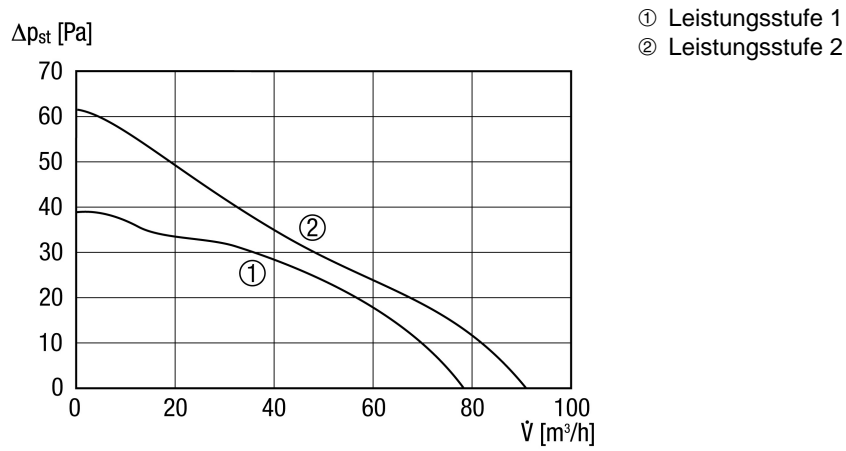

ECA 100 ipro F

Kurzinformation

Zweistufiger Kleinraumventilator mit Lichtsteuerung, DN 100

Einsatzbeispiele

Bad, WC, Abstellraum, Vorratsraum, Keller

Artikelnummer

0084.0202

Technische Daten

Ausführung	Lichtsteuerung
Fördervolumen	78 m ³ /h/92 m ³ /h
Drehzahlsteuerbar	-
Reversierbarkeit	-
Spannungsart	Wechselstrom
Bemessungsspannung	230 V
Netzfrequenz	50 Hz
Nennleistung	6 W/8 W
I _{Max}	0,06 A
Schutzart	IP X5
Netzzuleitung	3 x 1,5 mm ²
Einbauort	Decke, Wand
Einbauart	Aufputz
Einbaulage	beliebig
Material	Kunststoff
Farbe	verkehrsweiß, ähnlich RAL 9016
Gewicht	0,7 kg
Nennweite	100 mm
Fördermitteltemperatur bei I _{Max}	40 °C
Nachlaufzeit	0 min, 8 min, 17 min, 25 min
Einschaltverzögerung	0 s, 50 s, 90 s, 120 s
Schalldruckpegel	27 dB(A)/32 dB(A)/Abstand 3 m, Freifeldbedingungen
Sortiment	A
EAN	4012799842026

ECA 100 ipro F

Kennlinie

Maße [mm]