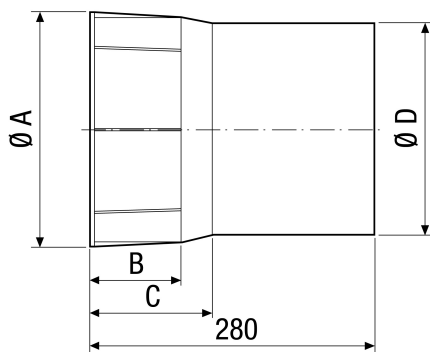

## Kurzinformation

Wandhülse für Ventilator mit Nennweite 250, Kunststoff

Artikelnummer 0059.0230

## Technische Daten

Einbauort	Wand, Decke
Material	Kunststoff
Gewicht	0,8 kg
Geeignet für Nennweite	250 mm
Sortiment	C
EAN	4012799592303

## Maße [mm]

A	B	C	D
287	90	120	262