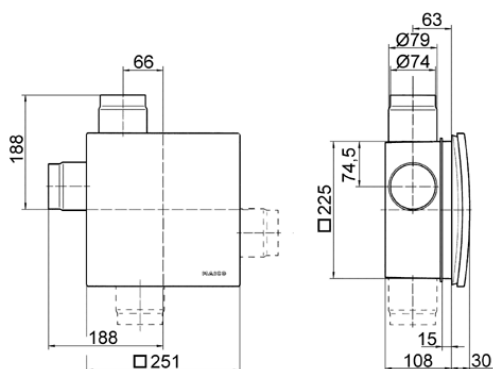

## Technische Daten

Luftrichtung	Entlüftung
Einbauort	Wand, Decke
Einbauart	Unterputz, Unterputz
Material	Kunststoff
Gewicht	0,7 kg
Absperrvorrichtung	integriert
Anschlussdurchmesser	75 mm, 80 mm
Zulassungsnummer	Z-51.1-46
Sortiment	B
EAN	4012799939726

## Maße [mm]

ER-UPD mit Zweitraumanschluss