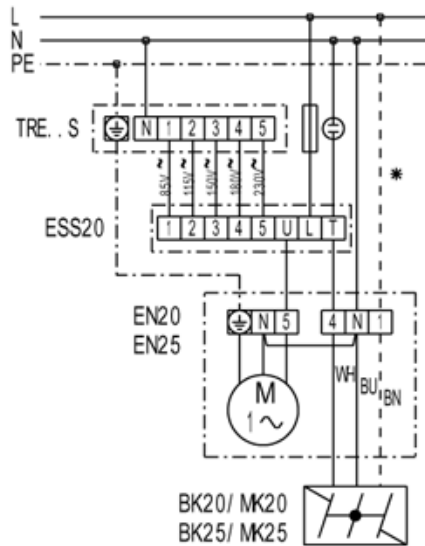

EN 25

EN 25 mit Ein- / Ausschalter

S1 - Ein- / Aus über Ausschalter

S1 - Ein- / Aus über Thermostat TH ...

S1 - Ein- / Aus über Hygrostat HY 5

S1 - Ein- / Aus über Luftqualitätsregler EAQ 10

* - Leitung nur für Klappe MK...

EN ... mit Stufenschalter FS 4

EN 25

FS 4 - Stufenschalter (2 Drehzahlen)

* - Leitung nur für Klappe MK...

EN 25 mit 5-Stufentransformator TRE

TRE - 5-Stufentransformator (Ein-/Aus, 5 Drehzahlen)

* - Leitung nur für Klappe MK...

EN 25

EN 25 mit 5-Stufentransformator TRE...S und 5-Stufenschalter ESS 20

TRE...S - 5-Stufentransformator (Schaltschrank)

ESS 20 - 5-Stufenschalter (Ein/Aus, 5 Drehzahlen)

* - Leitung nur für Klappe MK...