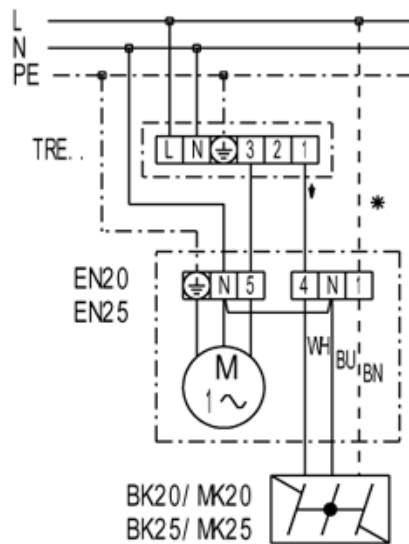

EN 25

EN 25 mit Ein- / Ausschalter

S1 - Ein- / Aus über Ausschalter

S1 - Ein- / Aus über Thermostat TH ...

S1 - Ein- / Aus über Hygrostat HY 5

S1 - Ein- / Aus über Luftqualitätsregler EAQ 10

* - Leitung nur für Klappe MK...

EN ... mit Stufenschalter FS 4

EN 25

FS 4 - Stufenschalter (2 Drehzahlen)

* - Leitung nur für Klappe MK...

EN 25 mit 5-Stufentransformator TRE

TRE - 5-Stufentransformator (Ein-/Aus, 5 Drehzahlen)

* - Leitung nur für Klappe MK...

EN 25

EN 25 mit 5-Stufentransformator TRE...S und 5-Stufenschalter ESS 20

TRE...S - 5-Stufentransformator (Schaltschrank)

ESS 20 - 5-Stufenschalter (Ein/Aus, 5 Drehzahlen)

* - Leitung nur für Klappe MK...