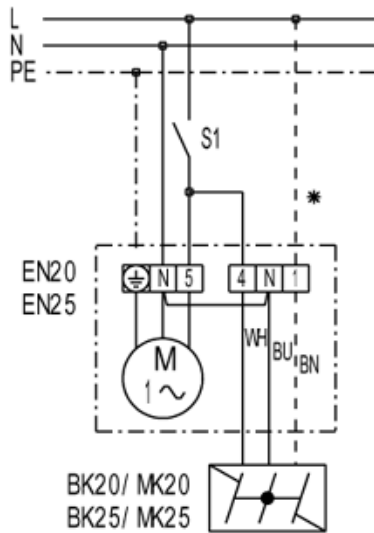

EN 25

EN 25 mit Ein- / Ausschalter

S1 - Ein- / Aus über Ausschalter

S1 - Ein- / Aus über Thermostat TH ...

S1 - Ein- / Aus über Hygrostat HY 5

S1 - Ein- / Aus über Luftqualitätsregler EAQ 10

* - Leitung nur für Klappe MK...

EN ... mit Stufenschalter FS 4

EN 25

FS 4 - Stufenschalter (2 Drehzahlen)

* - Leitung nur für Klappe MK...

EN 25 mit 5-Stufentransformator TRE

TRE - 5-Stufentransformator (Ein-/Aus, 5 Drehzahlen)

* - Leitung nur für Klappe MK...

EN 25

EN 25 mit 5-Stufentransformator TRE...S und 5-Stufenschalter ESS 20

TRE...S - 5-Stufentransformator (Schaltschrank)

ESS 20 - 5-Stufenschalter (Ein/Aus, 5 Drehzahlen)

* - Leitung nur für Klappe MK...