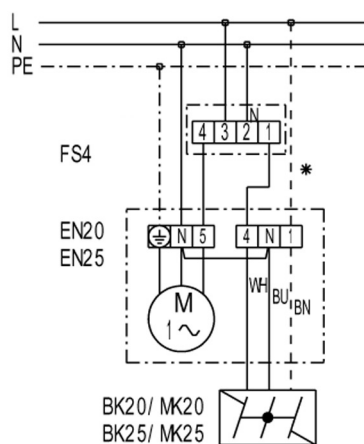

EN 25

EN 25 mit Ein- / Ausschalter

S1 - Ein- / Aus über Ausschalter

S1 - Ein- / Aus über Thermostat TH ...

S1 - Ein- / Aus über Hygrostat HY 5

S1 - Ein- / Aus über Luftqualitätsregler EAQ 10

* - Leitung nur für Klappe MK...

EN ... mit Stufenschalter FS 4

EN 25

FS 4 - Stufenschalter (2 Drehzahlen)

* - Leitung nur für Klappe MK...

EN 25 mit 5-Stufentransformator TRE

TRE - 5-Stufentransformator (Ein-/Aus, 5 Drehzahlen)

* - Leitung nur für Klappe MK...

EN 25

EN 25 mit 5-Stufentransformator TRE...S und 5-Stufenschalter ESS 20

TRE...S - 5-Stufentransformator (Schaltschrank)

ESS 20 - 5-Stufenschalter (Ein/Aus, 5 Drehzahlen)

* - Leitung nur für Klappe MK...