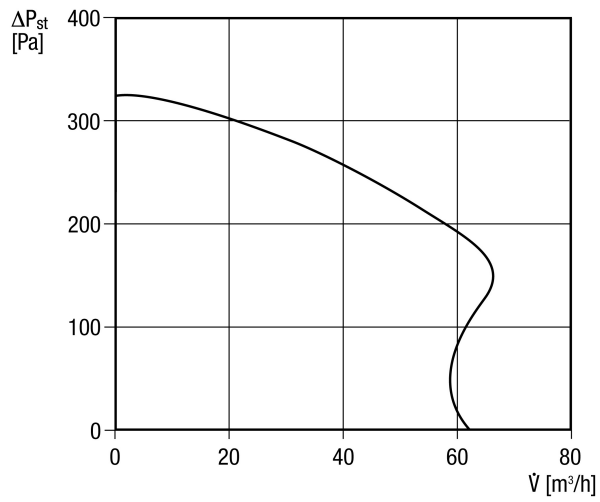

ER-AP 60 VZ

Kurzinformation

Aufputzventilator zur Entlüftung, Fördervolumen 61 m³/h, mit Verzögerungszeitschalter

Einsatzbeispiele

Bad, Küche, Mehrfamilienhaus, Aufenthaltsraum, Esszimmer

Artikelnummer 0084.0151

Technische Daten

Ausführung	Verzögerungszeitschalter
Fördervolumen	61 m ³ /h
Drehzahl	1.250 1/min
Luftrichtung	Entlüftung
Drehzahlsteuerbar	-
Bemessungsspannung	230 V
Netzfrequenz	50 Hz
Leistungsaufnahme	21 W
I _{Max}	0,17 A
Schutzart	IP X5
Netzzuleitung	5 x 1,5 mm ²
Einbauort	Wand, Decke
Einbauart	Aufputz
Material	Kunststoff
Farbe	verkehrsweiß, ähnlich RAL 9016
Gewicht	1,9 kg
Filterklasse	G2
Anschlussdurchmesser	75 mm, 80 mm
Fördermitteltemperatur bei I _{Max}	40 °C
Nachlaufzeit	6 min
Einschaltverzögerung	50 s
Schalldruckpegel	40 dB(A)/Angabe gemäß DIN 18017-3 bei einer äquivalenten Absorptionsfläche A _L = 10 m ²
Zulassungsnummer	Z-51.1-42
Sortiment	B
EAN	4012799841517
Gesamt L _{WA7} , hoch (Gehäuse- und Freiansaug-Schalleistungspegel)	43 dB(A)

ER-AP 60 VZ

Kennlinie

Maße [mm]