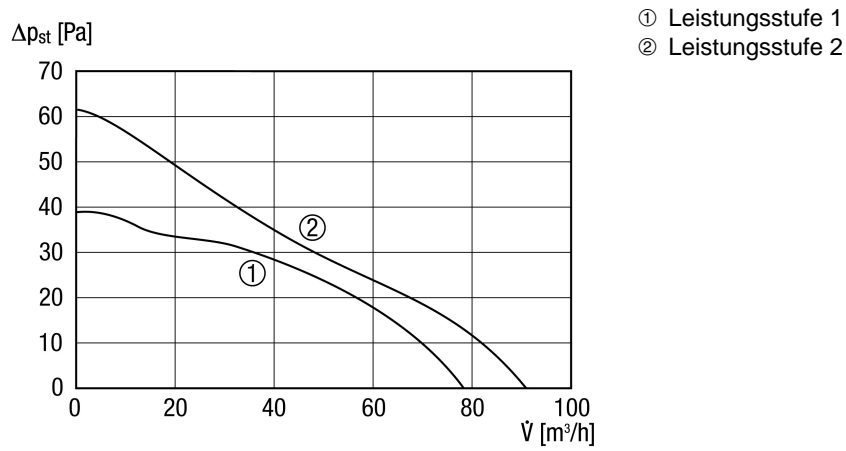

ECA 100 ipro KF

Kurzinformation

Zweistufiger Kleinraumventilator mit elektrischem Innenverschluss und Lichtsteuerung, DN 100

Einsatzbeispiele

Bad, WC, Abstellraum, Vorratsraum, Keller

Artikelnummer 0084.0207

Technische Daten

Ausführung	Lichtsteuerung
Fördervolumen	78 m ³ /h/92 m ³ /h
Drehzahlsteuerbar	-
Reversierbarkeit	-
Spannungsart	Wechselstrom
Bemessungsspannung	230 V
Netzfrequenz	50 Hz
Nennleistung	10 W/13 W
I _{Max}	0,08 A
Schutzart	IP X5
Netzzuleitung	3 x 1,5 mm ²
Einbauort	Decke, Wand
Einbauart	Aufputz
Einbaulage	beliebig
Material	Kunststoff
Farbe	verkehrsweiß, ähnlich RAL 9016
Gewicht	0,7 kg
Klappe	integriert
Klappenart	elektrisch
Nennweite	100 mm
Fördermitteltemperatur bei I _{Max}	40 °C
Nachlaufzeit	0 min, 8 min, 17 min, 25 min
Einschaltverzögerung	0 s, 50 h, 90 s, 120 s
Schalldruckpegel	27 dB(A)/32 dB(A)/Abstand 3 m, Freifeldbedingungen
Sortiment	A
EAN	4012799842071

ECA 100 ipro KF

Kennlinie

Maße [mm]