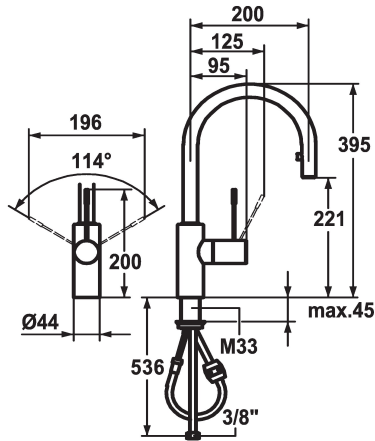

KWC ONO Hebelmischer - Küche

Modell-Linie: **ONO | 10.151.102.000FL ++**
Armaturen | Manuelle Armaturen

KWC-Nr.

10.151.102.000FL

chromeline, A 200, flexible Anschlusschläuche

10.151.102.700FL

edelstahl, A 200, flexible Anschlusschläuche

- Positionierung des Hebels rechts oder links möglich
- Bedienungshebel aus Medizinalstahl
- TouchProtect - Schutz vor Verbrennungen durch Zweischalenprinzip
- Auszugauslauf verdeckt
 - Neoperl® Caché®
 - bis 700 mm ausziehbar
 - Schlauchoberfläche passend zu Armatoberfläche
- Schlauchdurchführung, schwenkbar 360°
- EasyLock - einfache Auszugsbrauserückführung
- OptimalSpace - grosszügiger Wasch- / Arbeitsbereich
- KWC Steuerpatrone M 35 H
 - mit Keramikscheibentechnik
 - Auslaufmenge und Temperatur stufenlos einstellbar
- Flexible Anschlusschläuche 3/8"
- Befestigung mit Gewindestützen M33 x 1.5
- Tischbohrung ø35 mm
- Separat bestellen (optional oder falls erforderlich):
 - Kurzer Hebel, L 70 mm Z.535.995
- Auslaufmenge 10 l/min (3 bar)
Armaturengeräuschgruppe II