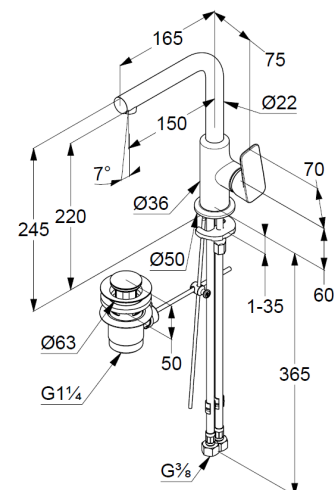

DN 15/ PN 10

Art. Nr. 400250575

Waschtisch-Armatur

Einhebelmischer

Einlochmontage

geschlossener Hebel, Metall

seitliche Betätigung

Strahlregler M18 PCA

Keramik-Kartusche

Durchflussmenge bei 3 bar = 5 l/ min.

schwenkbarer Auslauf (360°)

flexible Druckschläuche G 3/8 DVGW zugelassen

Schnell-Montagesystem

Ablaufgarnitur G 1 1/4" aus Metall

Produktabbildung

Maßzeichnung

Durchflussdiagramm