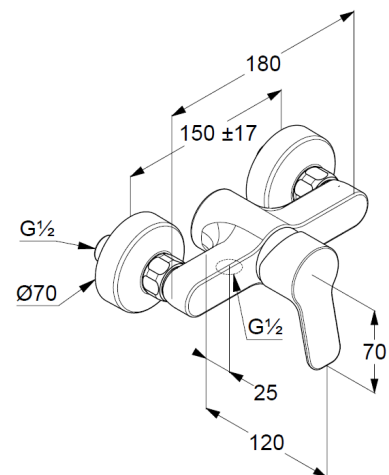

DN 15/ PN 10

Art. Nr. 378410565

Brausearmatur

Einhebelmischer

Wandmontage

geschlossener Hebel, Metall

eigensicher gegen Rückfließen

Brauseabgang G 1/2

Keramik-Kartusche mit Heißwasserbegrenzung

Durchflussmenge bei 3 bar = 31 l/ min.

S-Anschlüsse G 1/2 x G 3/4

Produktabbildung

Maßzeichnung

Durchflussdiagramm