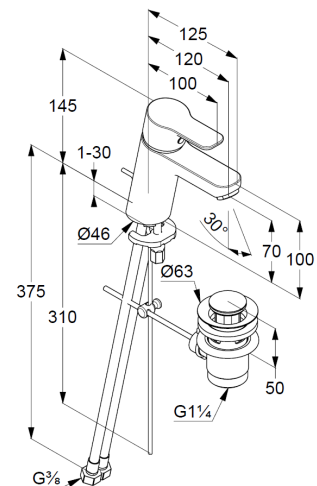

DN 15/ PN 10

Art. Nr. 372820565

Waschtisch-Armatur

Einhebelmischer

Einlochmontage

geschlossener Hebel, Metall

Strahlregler M24

Keramik-Kartusche mit Heißwasserbegrenzung

Durchflussmenge bei 3 bar = 7 l/ min.

flexible Druckschläuche G 3/8 DVGW zugelassen

Schnell-Montagesystem

Ablaufgarnitur G 1 1/4" aus Kunststoff

Produktabbildung

Maßzeichnung

Durchflussdiagramm