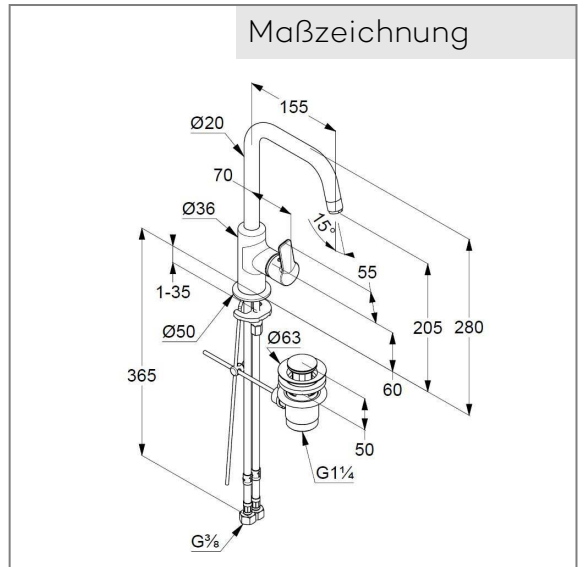

## Technische Daten

Produkt: KLUDI PURE&EASY  
Waschtisch-Einhandmischer, DN 15

Artikel-Nr.: 370230565

Oberfläche: 05 chrom

### Artikeltext

Hersteller KLUDI GmbH & Co. KG  
Typ: KLUDI PURE&EASY  
Waschtisch-Einhandmischer,  
DN 15/ PN 10  
Art. Nr. 370230565  
Waschtisch-Armatur  
Einhebelmischer  
Einlochmontage  
geschlossener Hebel, Metall  
seitliche Betätigung  
Strahlregler M18 PCA  
Keramik-Kartusche  
Durchflussmenge bei 3 bar = 5 l/ min.  
schwenkbarer Auslauf (360°)  
flexible Druckschläuche G 3/8 DVGW zugelassen  
Schnell-Montagesystem  
Ablaufgarnitur G 1 1/4" aus Metall

Produktabbildung

Maßzeichnung

Durchflussdiagramm