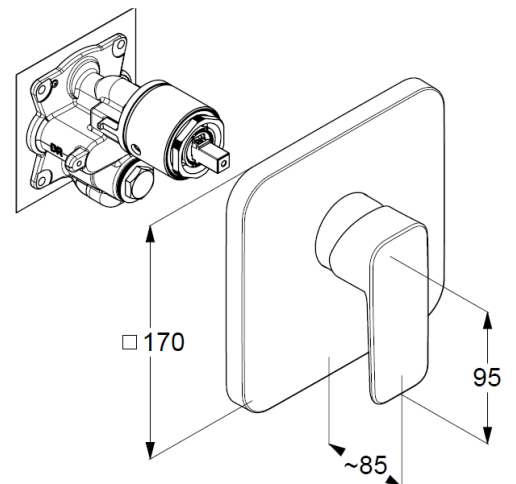

PN 10

Art. Nr. 406550575

Unterputz-Brause-Armatur

Einhebelmischer

Feinbau-Set ohne Unterputz-Rohbau-Set

für Unterputzkörper KLUDI FLEXX.BOXX Art. Nr. 88011

Feinbau-Set mit Funktionseinheit

Wandmontage

geschlossener Hebel, Metall

Keramik-Kartusche mit Heißwasserbegrenzung

Durchflussmenge bei 3 bar = 25 l/ min.

Produktabbildung

Maßzeichnung

Durchflussdiagramm