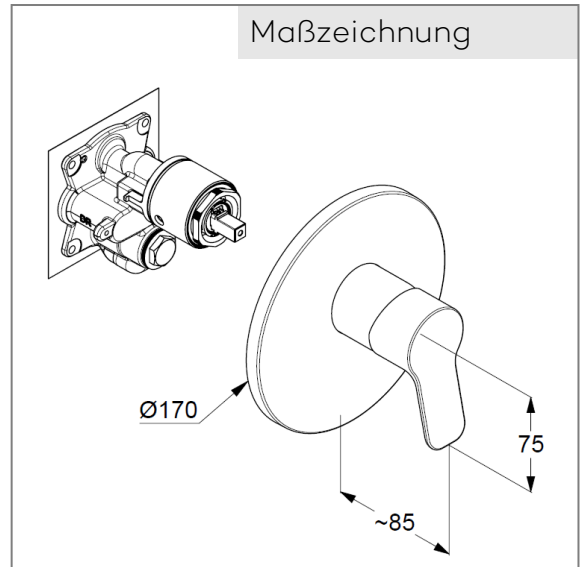

PN 10

Art. Nr. 376550565

Unterputz-Brause-Armatur

Einhebelmischer

Feinbau-Set ohne Unterputz-Rohbau-Set

für Unterputzkörper KLUDI FLEXX.BOXX Art. Nr. 88011

Feinbau-Set mit Funktionseinheit

Wandmontage

geschlossener Hebel, Metall

Keramik-Kartusche mit Heißwasserbegrenzung

Durchflussmenge bei 3 bar = 25 l/ min.

Produktabbildung

Maßzeichnung

Durchflussdiagramm